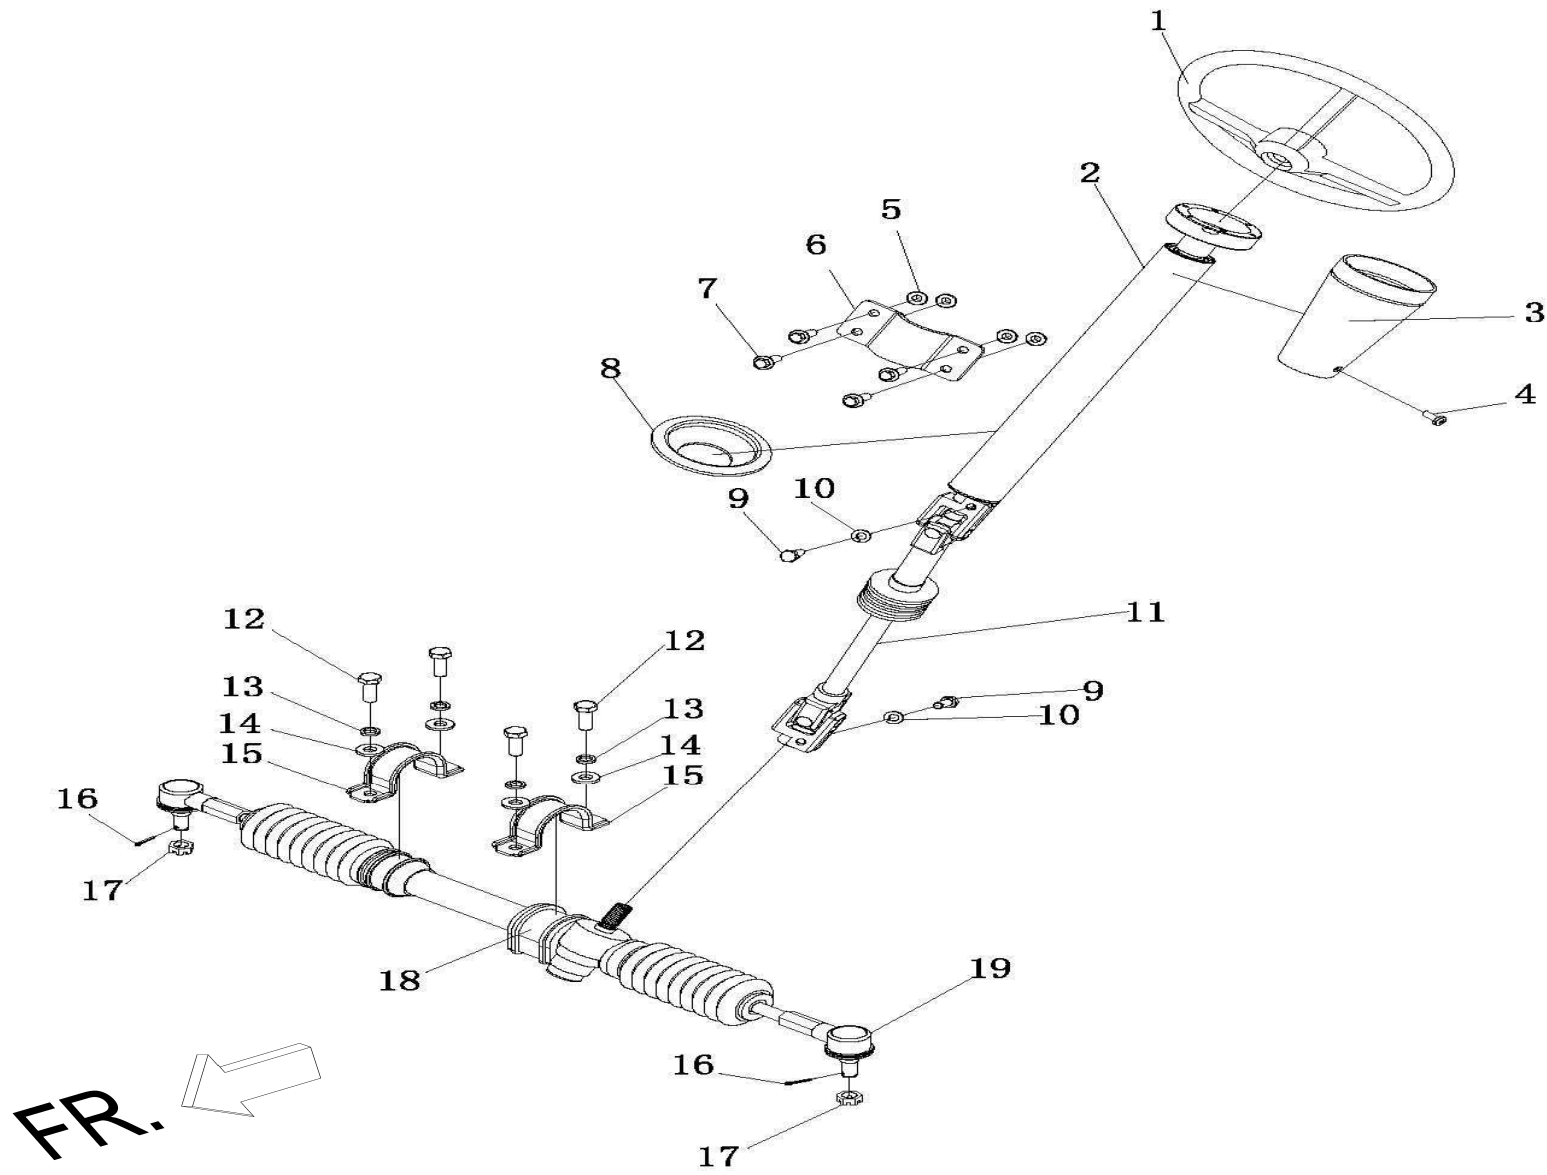

F07 □□□□ TURNING SYSTEM

CODE		PART CODE	DESCRIPTION (EN)	Q'TY	PRIX € TTC
1	A0902010	27203-5000	STEERING WHEEL	1	111,00 €
2	A0903010	27201-5000	STEERING COLUMN	1	157,00 €
3	A0903040	27223-5000	DECORATE COVER,STEERING COLUMN	1	23,00 €
4		GB/T 823 M6x12	SCREW □M6x12 □	1	0,00 €
5		GB/T 6187.1 M8	LOCKING NUT(M8)	4	1,00 €
6	A0903070	42231-5000	HOLDER,STEERING COLUMN	1	31,00 €
7		GB/T 16674.1 M8x35	BOLT □FLANGE(M8x35)	4	2,00 €
8	A0907010	27216-5000	RUBBER CUSHION,COLUMN	1	6,00 €
9		GB/T 5782 M8x25	BOLT(M8x25)	2	1,00 €
10		GB/T 93 8	SPRING WASHER	2	0,00 €
11	A0904010	27212-5000	STEERING JOINT	1	97,00 €
12		GB/T 5783 M10x30	BOLT(M10x30)	4	3,00 €
13		GB/T 93 10	SPRING WASHER(Φ10)	4	0,00 €
14		GB/T 97.1 10	GASKET(Φ10)	4	0,00 €
15	A0901030	27221-5000	HOOP □STEERING COLUMN □IRON □	2	14,00 €
16		GB/T 91 3.5x16	PIN , SPLIT □3.5x16 □	2	0,00 €
17		GB/T 6179 M12	SOLT NUT(M12)	2	11,00 €
18	A0901040	27222-5000	HOOP □STEERING COLUMN □LEATHER □	1	23,00 €
19	A0901010	27202-5000	STEERING ASSY	1	186,00 €
20		27211-5000	STEERING COLUMN	1	75,00 €
21		27240-5000		1	67,00 €
22		27230-5000		1	67,00 €
23		27213-5000	STEERING COLUMN PIPE	1	157,00 €
24					
25					
26					
27