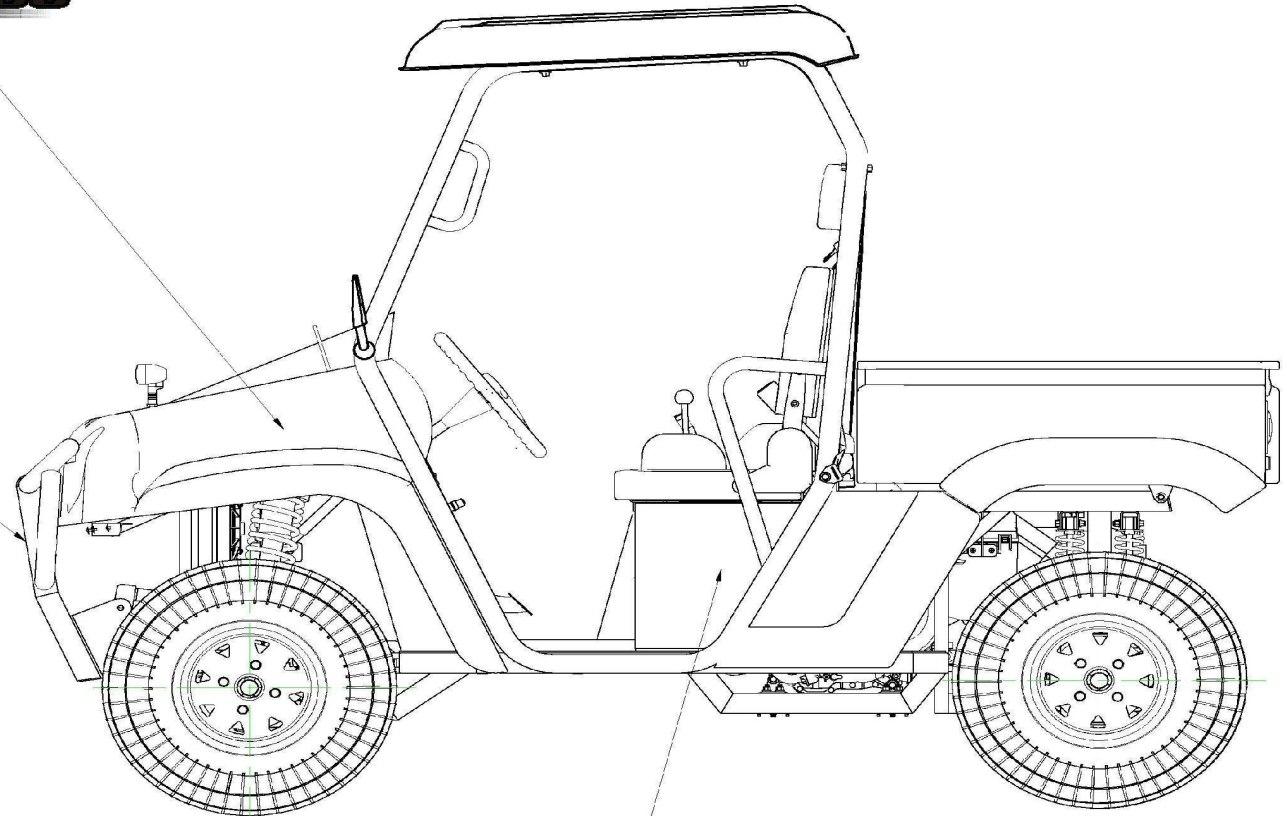

1

UTV500

2、3

3、4

CODE		PART CODE	DESCRIPTION (EN)	Q'TY	PRIX € TTC
1	A1402160	68419□5000	"XY" LOGO	1	26,00 €
2	A1402140	68111□5000	LABEL,FRONT ENGINE COVER(L)	1	10,00 €
3		68121□5000	LABEL,FRONT ENGINE COVER(R)	1	10,00 €
4	A1402170	68112□5000	LABEL,SEAT COVER (L)	1	10,00 €
5		68122□5000	LABEL,SEAT COVER (R)	1	10,00 €
6					0,00 €
7					0,00 €
8					0,00 €
9				1	598,00 €
10				1	139,00 €
11				1	104,00 €
12				1	34,00 €
13				1	139,00 €
14				1	104,00 €
15				1	34,00 €
16				1	358,00 €
17				1	314,00 €
18				1	104,00 €
19				1□	35,00 €
20					0,00 €
21					0,00 €
22			2WD/4WD SWITCH	1	37,00 €
23		66500-5040	2W/4W DIVERSION MOTOR	1	129,00 €
24				8	63,00 €
25				2	19,00 €
26				1	7,00 €
27				2	4,00 €