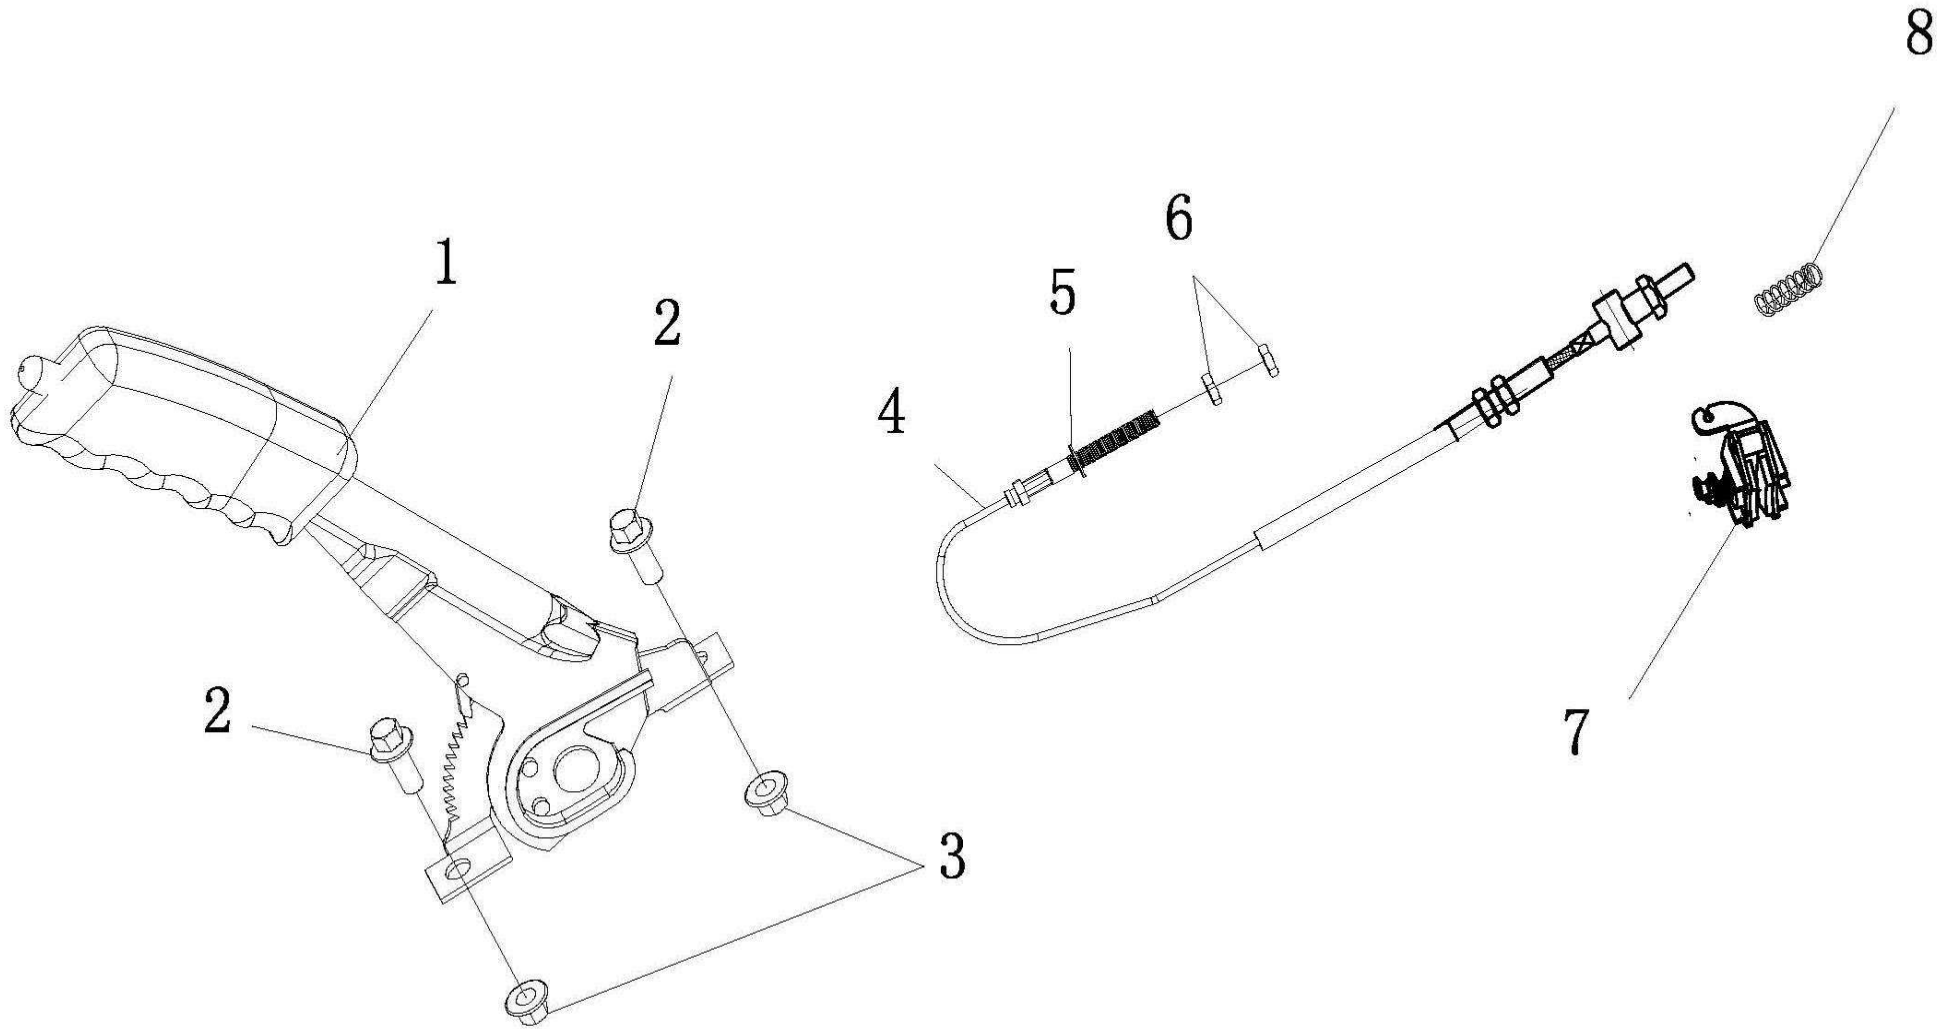

F11 BRAKE SYSTEM

CODE		PART CODE	DESCRIPTION □EN□	Q'TY	PRIX € TTC
1	A0810010	69840□5000	HAND BRAKE	1	69,00 €
2		GB/T 16674.1 M8x20	BOLT,FLANGE(M8x20)	2	1,00 €
3		GB/T 6187.1 M8	LOCKING NUT(M8)	2	1,00 €
4	A0810020	58580□5000	HAND BRAKE CABLE	1	57,00 €
5		GB/T 96 6	WASHER(Φ6)	2	0,00 €
6		GB/T 6170 M6	NUT(M6)	2	0,00 €
7	A0808020	69810□5000	HAND BRAKE ASSY	1	69,00 €
8	A0810030	9811□150807	TORSION SPRING	1	19,00 €
9					0,00 €
10					0,00 €
11					0,00 €
12					0,00 €
13					0,00 €
14					0,00 €
15					
16					
17					
18					
19					
20					
21					
22					
23					
24					
25					
26					
27