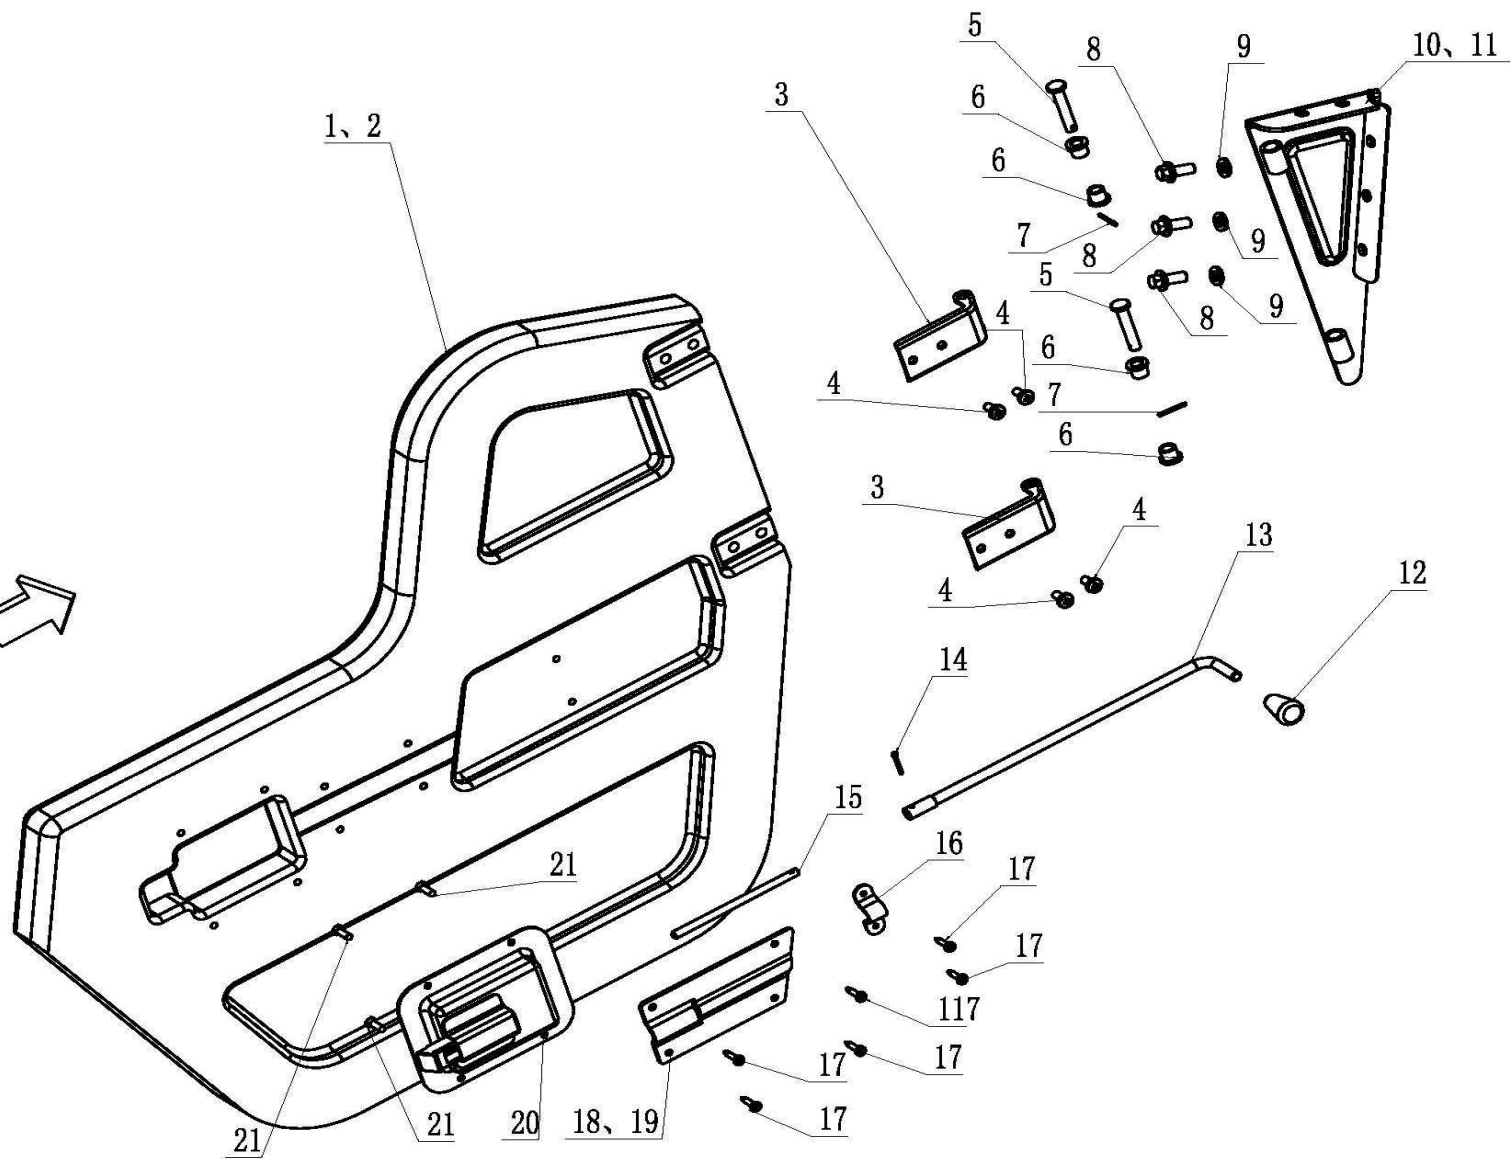

F27 □□□□ HALF DOOR

FR. →

CODE		PART CODE	DESCRIPTION (EN)	Q'TY	PRIX € TTC
1	A1217140	49510□5002	HALF DOOR□L□	1	139,00 €
2	A1217150	49610□5002	HALF DOOR□R□	1	139,00 €
3	A1217040	49533□5002	ARM,HALF DOOR	4	31,00 €
4		GB/T 818 M6x12	SCREW□M6x12□	8	0,00 €
5	A1217170	GB/T 882 8x45	PIN SHAFT(8x45)	4	3,00 €
6	A1217180	49531□5002	CENTER SPACER,ARM	8	6,00 €
7		GB/T 91 3.2x12	PIN,SPLIT	4	0,00 €
8		GB/T 16674.1 M8x22	BOLT□FLANGE(M8x22)	6	1,00 €
9		GB/T 93 8	SPRING WASHER(Φ8)	6	0,00 €
10	A1217080	49520□5002	HOLDER,HALF DOOR.L	1	61,00 €
11	A1217060	49560□5002	HOLDER,HALF DOOR.R	1	61,00 €
12	A1217030	49595□5002	TIE ROD JOINT,HALF DOOR LOCK	2	5,00 €
13	A1217110	49593□5002	TIE ROD A,HALF DOOR LOCK	2	15,00 €
14		GB/T 895.2-1986 6	WIRE-STEEL CIRCLIP	2	3,00 €
15	A1217120	49594□5002	TIE ROD B,HALF DOOR LOCK	2	3,00 €
16	A1217160	49597□5002	FASTNESS BUCKLE, DRAG HOOK	2	5,00 €
17		GB/T 846 ST3.5x19	TAPPING SCREW(ST 3.5x19)	12	0,00 €
18	A1217020	49596□5002	COVER PLATE,HALF DOOR.L	1	3,00 €
19	A1217130	49696□5002	COVER PLATE,HALF DOOR.R	1	3,00 €
20	A1217100	49540□5002	HALF DOOR LOCK	2	34,00 €
21		GB/T 819.1 M5x18	SCREW(M5x18□	8	0,00 €
22		GB/T 846 ST3.5x12	TAPPING SCREW(ST 3.5x12)	2	0,00 €
23					0,00 €
24					0,00 €
25					
26					
27