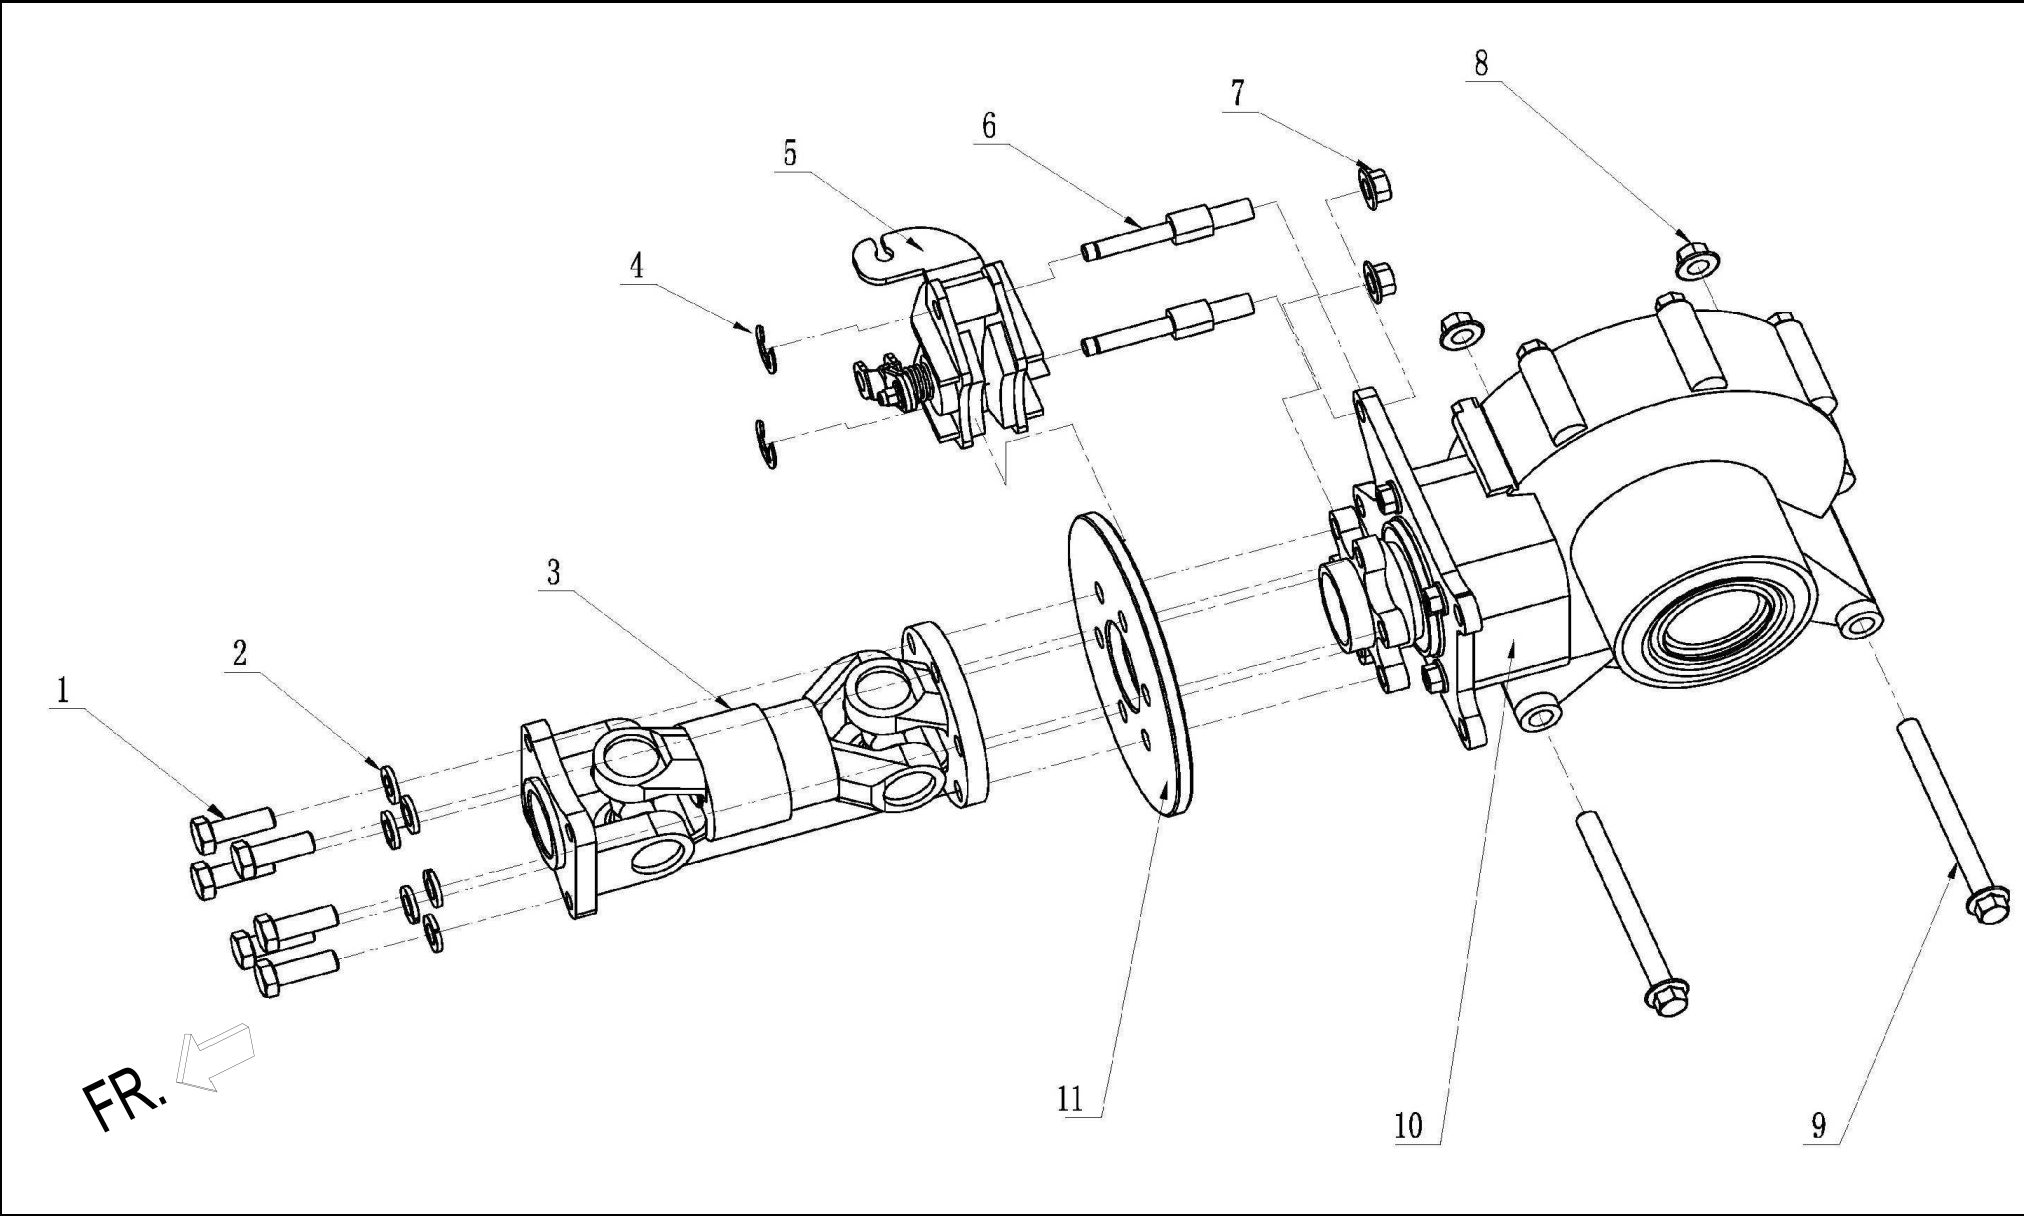

F09 REAR DIFFERENTIAL ASSY

CODE		PART CODE	DESCRIPTION □ EN □	Q'TY	PRIX € TTC
1		GB/T 5786 M10x1.25x25	BOLT □ (M10x1.25x25)	6	2,00 €
2		GB/T 93 10	SPRING WASHER	6	0,00 €
2	A0404010	27120 □ 5000	REAR DRIVE SHAFT		130,00 €
4		GB/T 896 □ 86 6	SPRING WASHER(6)	2	1,00 €
5	A0808020	69810 □ 5000	HAND BRAKE ASSY	1	69,00 €
6		69819 □ 5000	SCREW ON CALIPER	2	19,00 €
7		GB/T 6187.1 M10	LOCKING NUT(M10)	2	1,00 €
8		GB/T 6187.1 M10	LOCKING NUT(M10)	2	1,00 €
9		GB/T 166774.1 M10x110	BOLT,FLANGE(M10x110)	2	9,00 €
10	A0402000	27420 □ 5000	REAR DIFFERRENCIAL	1	681,00 €
11	A0809010	69831 □ 5000	GRIP BRAKE	1	46,00 €
12				1	69,00 €
				1	69,00 €
13					
14					
15					
16					
17					
18					
19					
20					
21					
22					
23					
24					
25					
26					
27