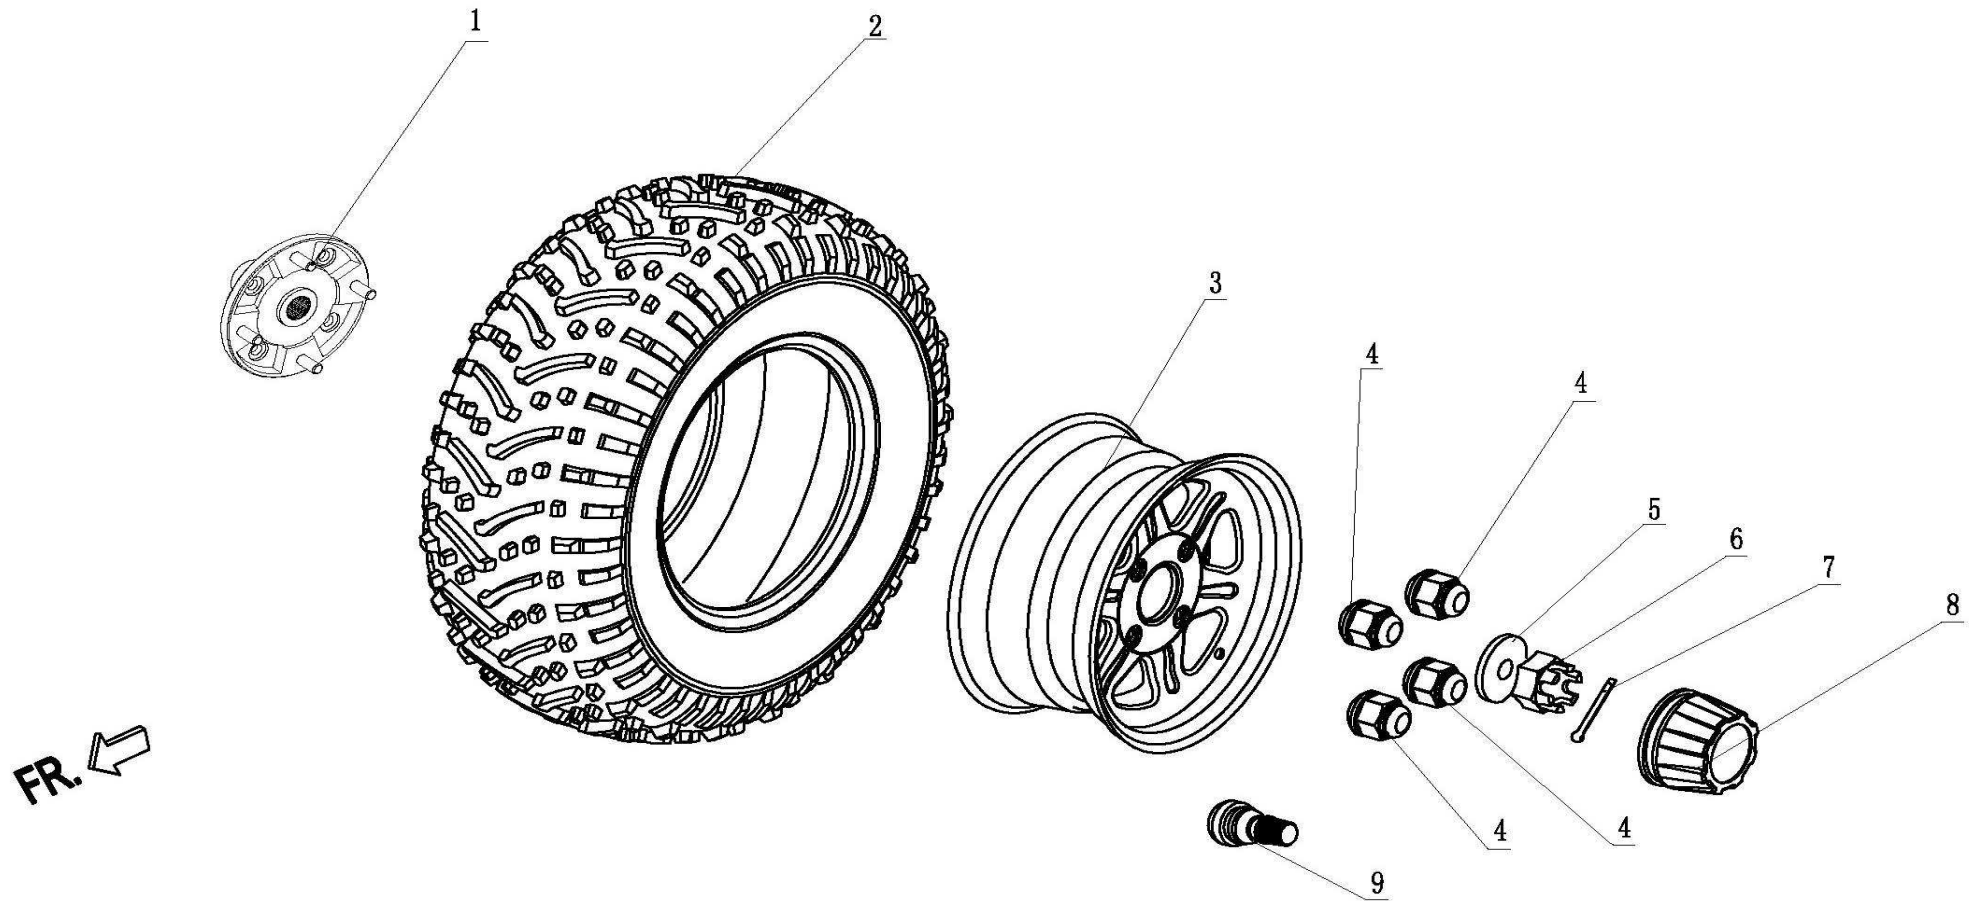

F06 □□□□ REAR WHEEL ASSY

CODE		PART CODE	DESCRIPTION □ EN □	Q'TY	PRIX € TTC
1	A0803020	54112 □ 5000	WHEEL HUB	2	106,00 €
2		65111 □ 5000	REAR RIM □ 25x10 □ 12 □	2	0,00 €
	A0601020	65111 □ 5000	REAR RIM □ 25x10 □ 12 □	2	199,00 €
	A0601100	65111 □ 5000	REAR RIM □ 25x10 □ 12 □	2	213,00 €
	A0601080	65111 □ 5000	REAR RIM □ 25x10 □ 12 □	2	234,00 €
	A0601120	65111 □ 5000	REAR RIM □ 25x10 □ 12 □	2	248,00 €
3	A0602020	64111 □ 5000	REAR STEEL RIM	2	113,00 €
4	A0601040	9422-120255	MOUNTING NUT □ RIM	8	19,00 €
5		GB/T 95 20	GASKET (20x35x3)	4	3,00 €
6		GB/T 6180 □ 1986 M20	SLOT NUT(M20)	2	11,00 €
7		GB/T 91 3.5x35	PIN , SPLIT □ 3.5x35 □	2	0,00 €
8		65112 □ 5000	STEEL RIM CAP	2	23,00 €
9		65113 □ 5000	INFLATION VALVE	2	7,00 €
10	A0602040	64111 □ 5002	REAR ALUM. RIM □ POLISHED □	2	277,00 €
11	A0602050	65112 □ 5002	CAP,WHEEL CENTER	2	23,00 €
12		65111 □ 5000	REAR RIM □ 25x10 □ 12 □	2	199,00 €
13				2	199,00 €
14					
15					
16