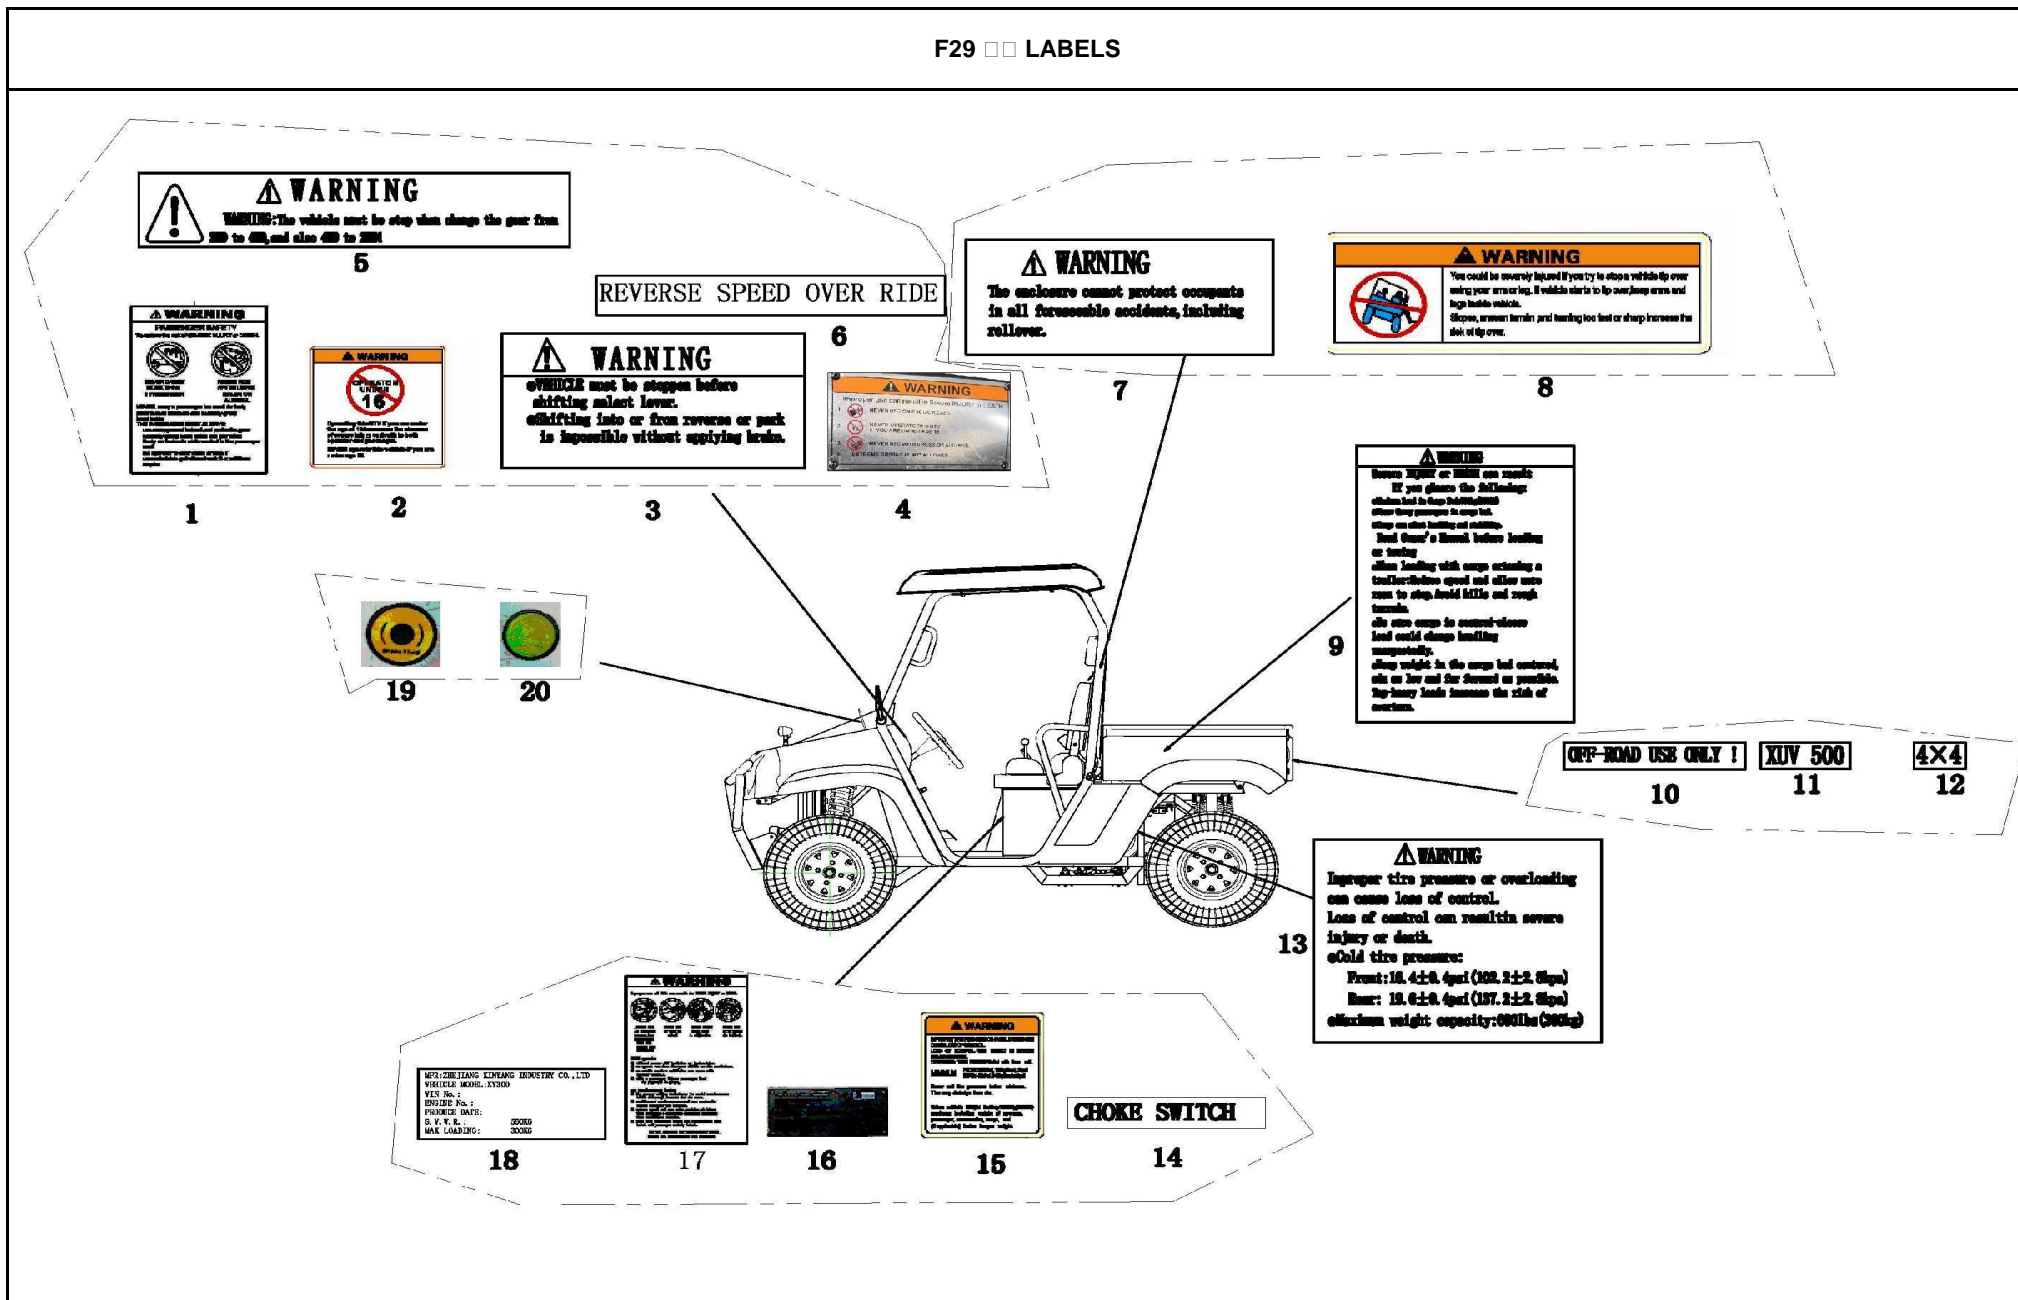

F29 □□ LABELS

CODE		PART CODE	DESCRIPTION (EN)	Q'TY	PRIX € TTC
1	A1402070	68415□5000	LABEL,SAFETY MESSAGES	1	10,00 €
2	A1402080	68416□5000	LABEL,AGE LIMITED	1	10,00 €
3	A1402150	68521-5000	LABEL,GEARSHIFT	1	9,00 €
4	A1403010	68421□5000	ALUMINIUM BRAND,COMMODITY INSPECTION	1	10,00 €
5	A1402210	68714□5000	WARNING LABEL,FROM 4WD TO 2WD!	1	3,00 €
6	A1403030	68422□5000	ALUMINIUM BRAND,INCREASE POWER SWITCH	1	3,00 €
7	A1402010	68418□5000	WARNING LABEL(L)	1	11,00 €
8	A1402020	68417□5000	WARNING LABEL(R)	1	11,00 €
9	A1402190	68718□5000	LABEL,LOADING	1	11,00 €
10	A1402050	68412-5000	LABEL,OFF-ROAD	1	3,00 €
11	A1402130	68911□5000	NAMEPLATE	1	10,00 €
12	A1402120	68912□5000	MARKS□DRIVE FORMAT	1	10,00 €
13	A1402100	68719□5000	LABEL,TYRE PRESSURE 1	1	11,00 €
14	A1403040	68423□5000	SWITCH LABEL,CHOKE CABLE	1	3,00 €
15		68717□5000	LABEL,TYRE PRESSURE 2	1	11,00 €
16	A1403020	68425□5000	"EPA" ALUMINIUM BRAND	1	10,00 €
17	A1402060	68414□5000	LABEL,SAFETY MESSAGES	1	11,00 €
18		68424□5000	ALUMINIUM BRAND,MANUFACTURER	1	10,00 €
19	A1402090	68712□5000	LABEL,BLAKE FLUID	1	3,00 €
20	A1402030	68711□5000	LABEL,FILL UP WATER	1	3,00 €
21		68426-5000	PRTROL WARNING STICKY	3	9,00 €
22					0,00 €
23					0,00 €
24					0,00 €
25					
26					
27