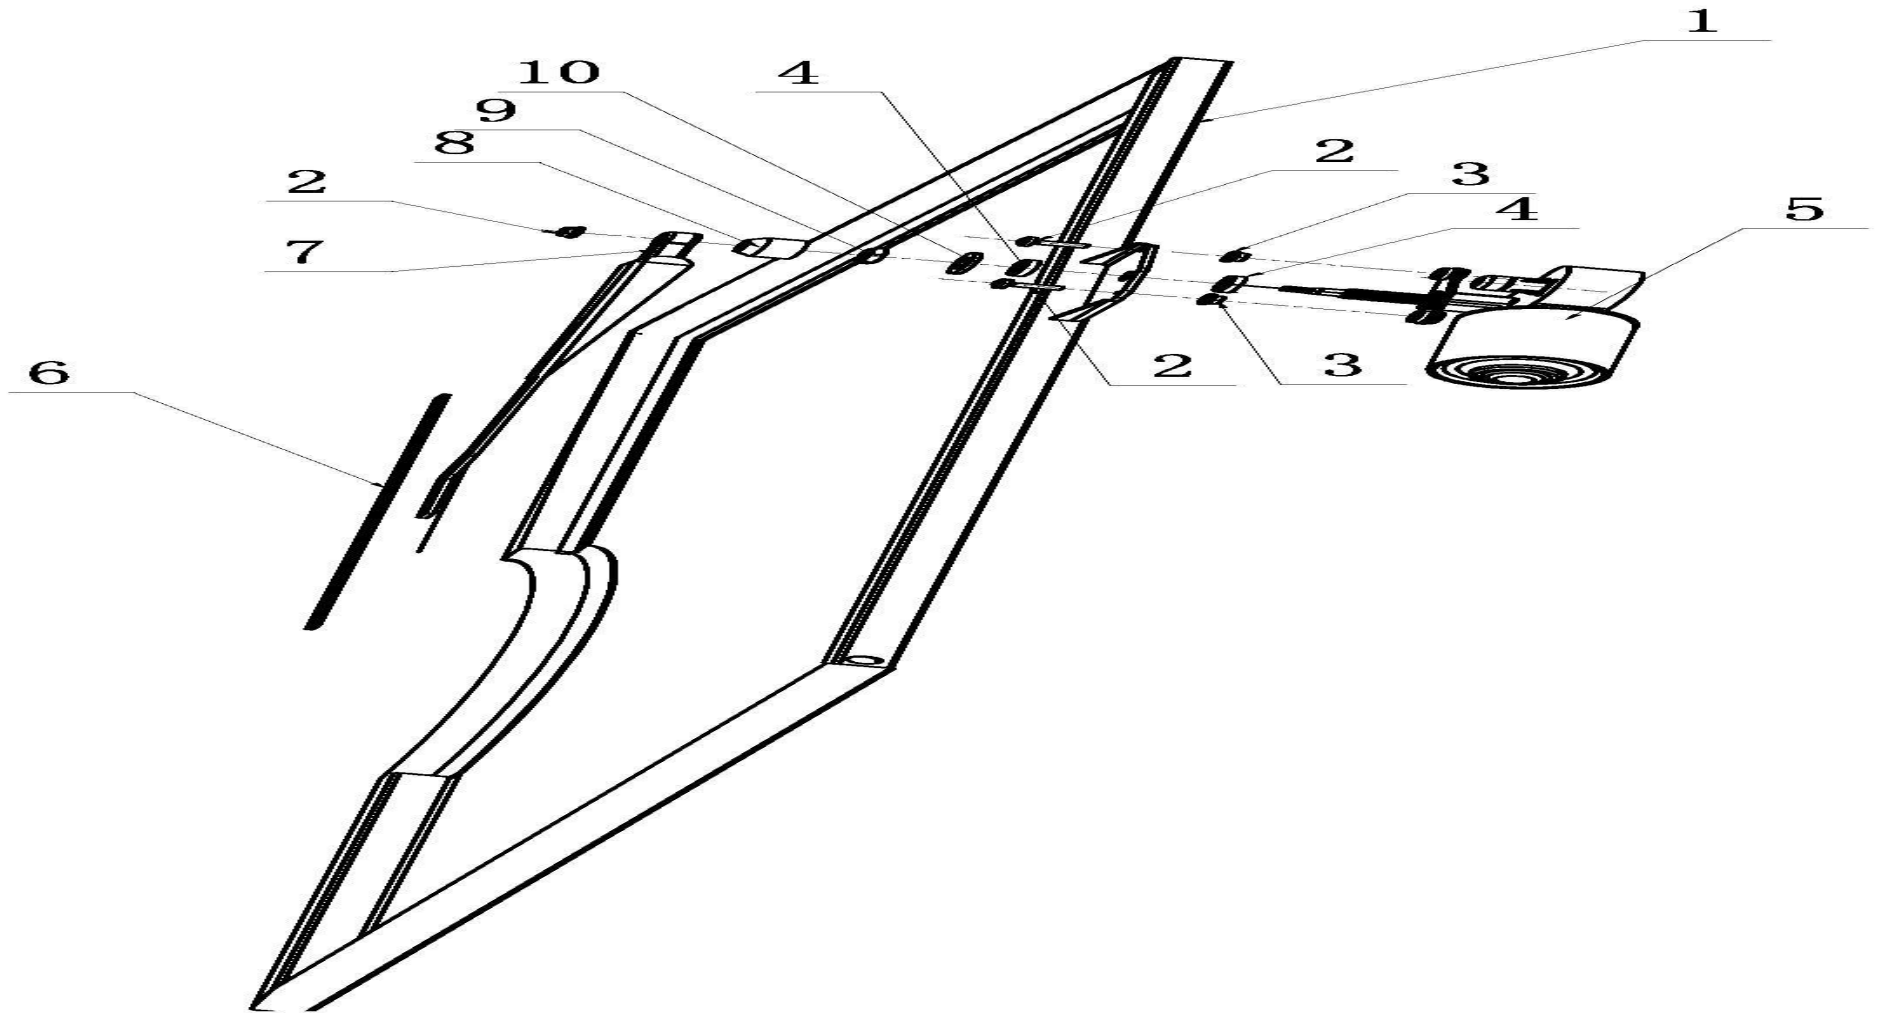

F26 WINDSHIELD ASSY

CODE	PART CODE	DESCRIPTION □ EN □	Q'TY	PRIX € TTC
1	49100 □ 5002	WINDSHIELD	1	174,00 €
2	GB/T 16674.1 M6×60	BOLT □ FLANGE(M6×60)	2	1,00 €
3	GB/T 6187.1 M6	LOCKING NUT(M6)	3	1,00 €
4	9015 □ 060160	RUBBER WASHER	2	1,00 €
5	38910 □ 5000	WIPER	1	139,00 €
6	38920 □ 5000	WIPER BLADE	1	19,00 €
7	38930 □ 5000	WIPER ARM	1	19,00 €
8	38991 □ 5000	DUST COVER,RUBBER	1	6,00 €
9	GB/T 6174 M12	NUT(M12)	1	2,00 €
10	GB/T 96 12	WASHER (Φ12)	2	0,00 €
11			1	54,00 €
12			1	37,00 €
13			1	63,00 €
14			1	64,00 €
15			1	43,00 €
16				0,00 €
17				0,00 €
18				0,00 €
19				0,00 €
20				0,00 €
21				0,00 €
22				0,00 €
23				0,00 €
24				0,00 €
25				
26				
27