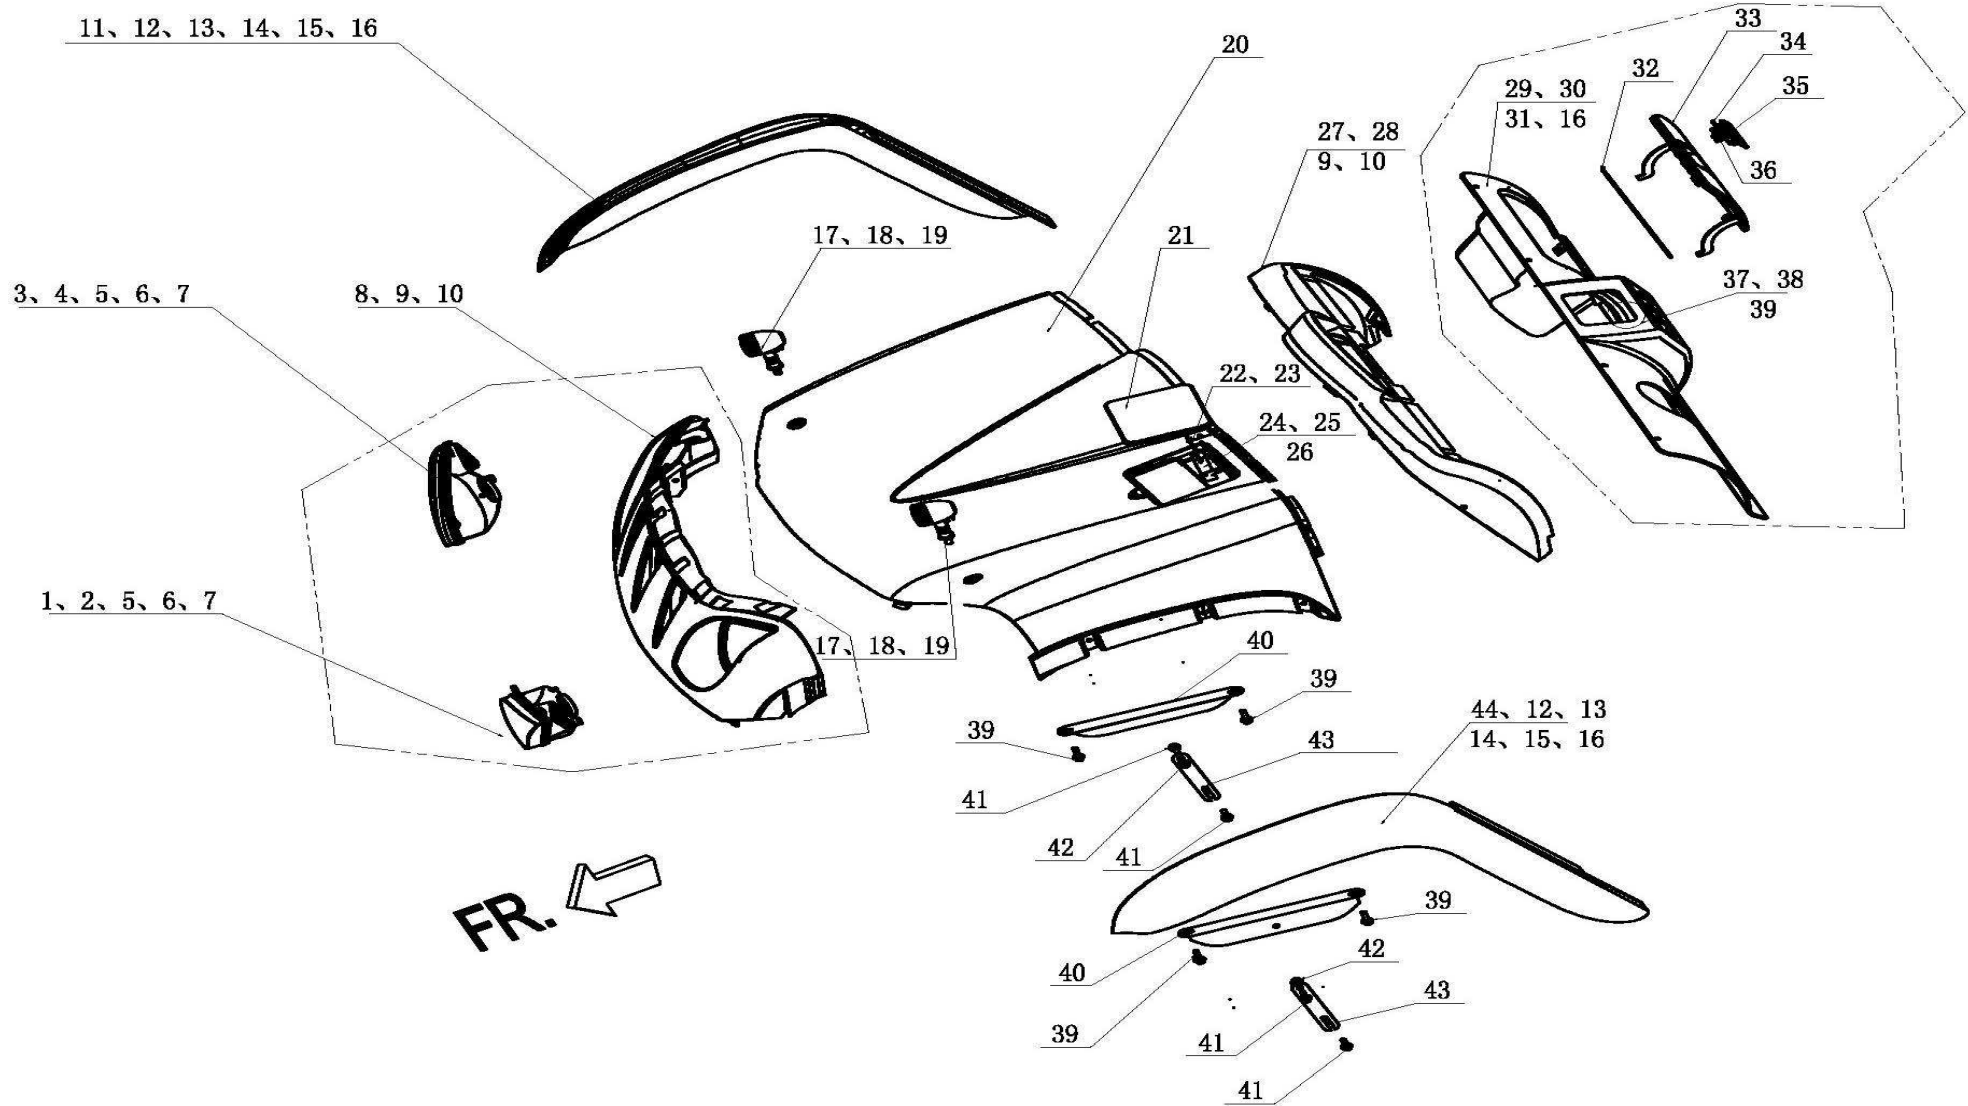

F02 ENGINE COVER

CODE		PART CODE	DESCRIPTION (EN)	Q'TY	PRIX € TTC
1	A1008010	35101□5002	HEAD LIGHT ASSY	1	144,00 €
2	A1008040	35101□5000	HEAD LIGHT ASSY	1	69,00 €
3	A1008020	35102□5002	HEAD LIGHT ASSY	1	144,00 €
4	A1008040	35101□5000	HEAD LIGHT ASSY	1	69,00 €
5		GB/T 845 ST4.8×30	TAPPING SCREW (ST 4.8×30)	6	0,00 €
6		GB/T 6170 M5	NUT(M5)	6	0,00 €
7		GB/T 97.1 5	WASHER(Φ5)	6	0,00 €
8	A1102010	47691□5002	BRACKET OF HEAD LIGHT	1	123,00 €
9		GB/T 845 ST 4.8×16	TAPPING SCREW(ST 4.8×16)	8	0,00 €
10		GB/T 5287 5	WASHER(Φ5)	8	0,00 €
11	A1103020	47693□5000	MUDGUARD.R.FR	1	42,00 €
12		GB/T 845 ST 4.2×16	TAPPING SCREW(ST 4.2×16)	2	0,00 €
13		GB/T 823 M6×12	SCREW □M6×12□	10	0,00 €
14		GB/T 96 6	WASHER(Φ6)	12	1,00 €
15		GB/T 820 M6×16	SCREW □M6×16□	2	0,00 €
16		GB/T 6187.1 M6	NUT FLANGE(M6)	6	0,00 €
17	A1008070	35610□5000	FR.TURNING LIGHT□EEC□	2	42,00 €
18	A1008060	35610□5001	FR.TURNING LIGHT	2	27,00 €
19		GB/T 6170 M10	NUT(M10)	2	0,00 €
20	A1101010	47611□5000	ENGINE COVER	1	296,00 €
	A1101020	47611□5000	ENGINE COVER	1	296,00 €
	A1101030	47611□5000	ENGINE COVER	1	296,00 €
	A1101040	47611□5000	ENGINE COVER	1	296,00 €
	A1101050	47611□5000	ENGINE COVER	1	296,00 €
	A1101060	47611□5000	ENGINE COVER	1	296,00 €