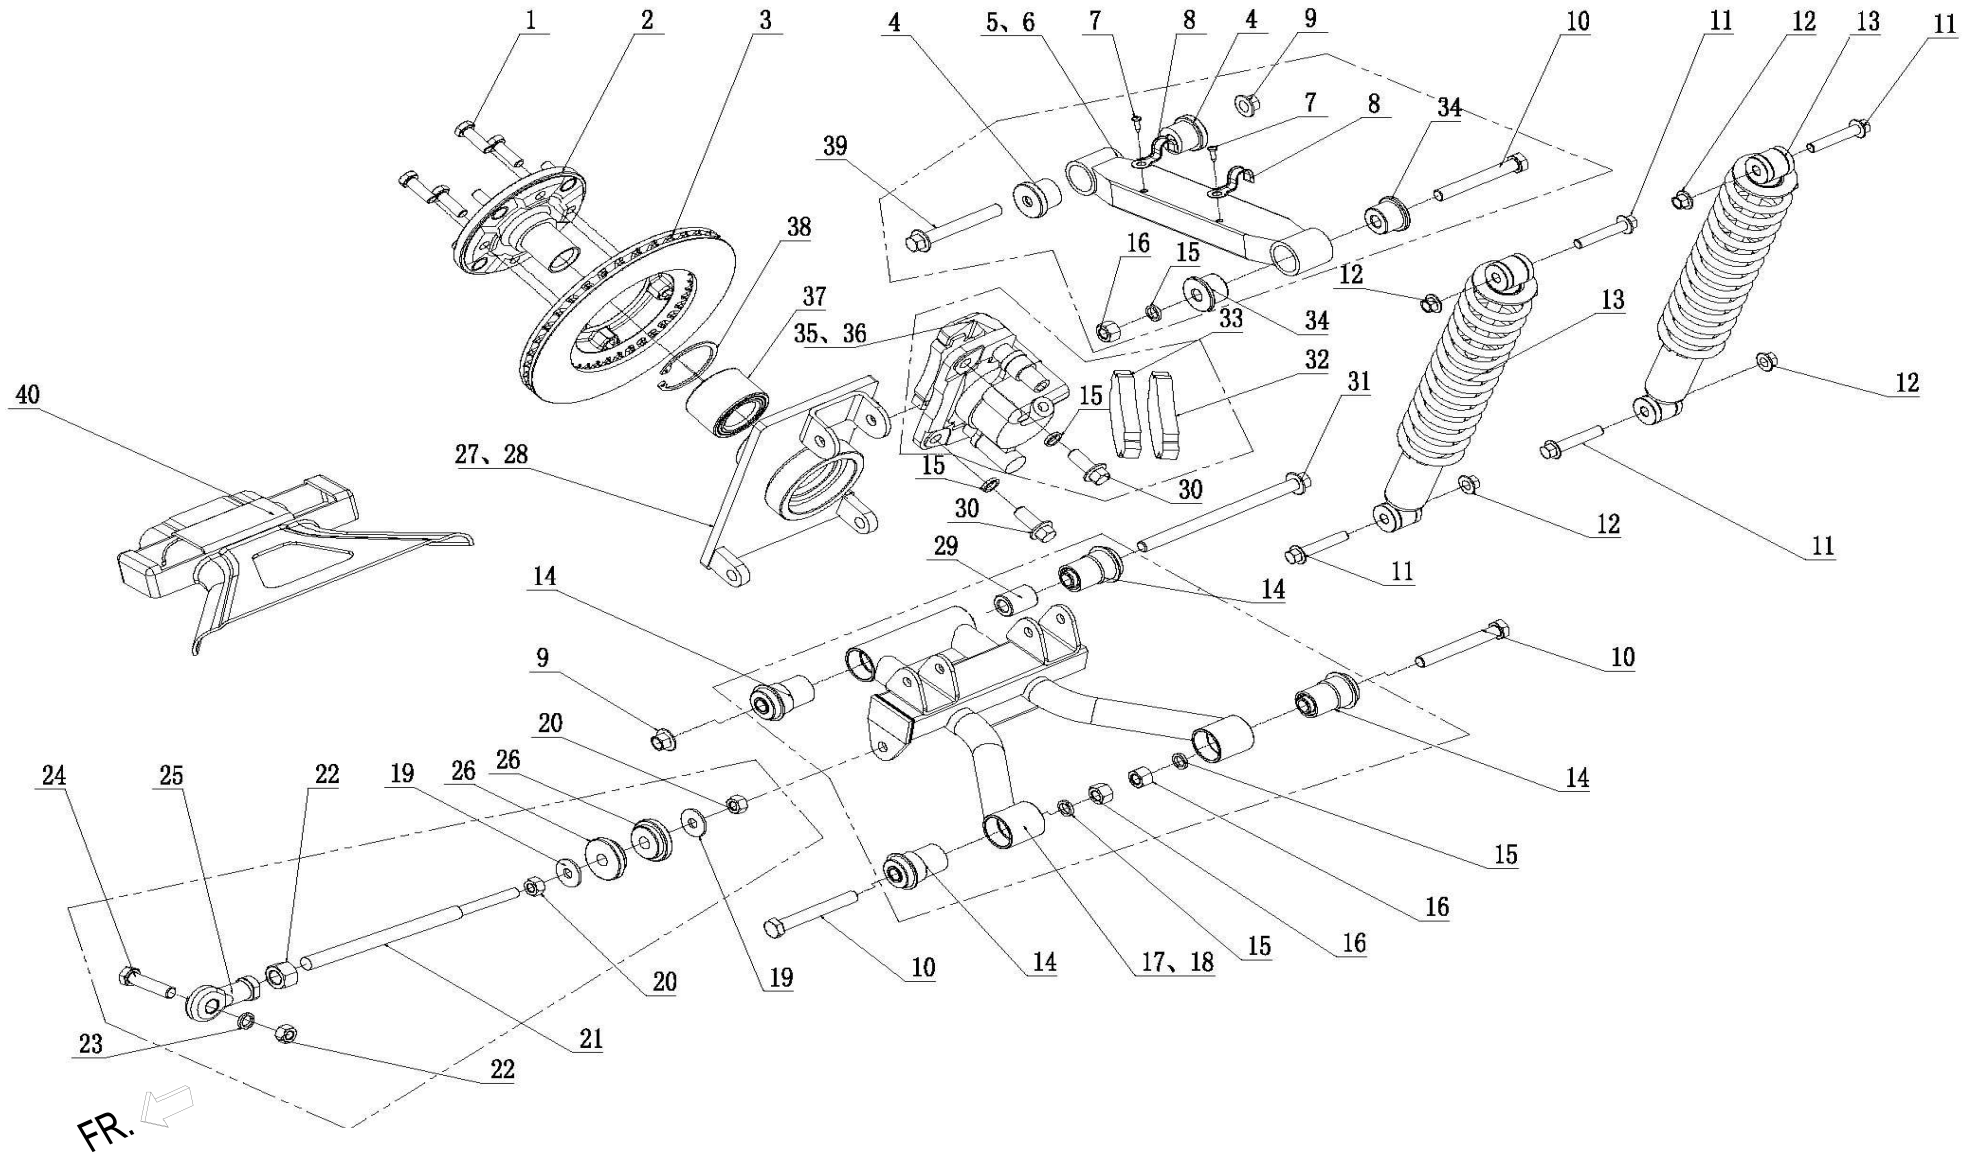

F05 REAR SUSPENSION

CODE		PART CODE	DESCRIPTION EN	Q'TY	PRIX € TTC
1		GB/T 5786 M10x1.25x30	BOLT (M10x1.25x30)	8	3,00 €
2		541125000	WHEEL HUB	2	106,00 €
3	A0803010	692115000	REAR BRAKE DISC	2	76,00 €
4	A0506030	611145000	BUSH THICK	4	22,00 €
5	A0506070	611015000	UPPER SWING ARM L	1	87,00 €
6	A0506070	611025000	UPPER SWING ARM R	1	87,00 €
7		GB/T 845 ST4.2x10	TAPPING SCREW(ST4.2x10)	4	0,00 €
8		611195000	WIRE CLAMP	4	6,00 €
9		GB/T 6187.2 M12x1.25	LOCKING NUT (M12x1.25)	4	3,00 €
10		GB/T 5782 M12x90	BOLT(M12x90)	6	17,00 €
11		GB/T 16674.2 M10x1.25x55	BOLT FLANGE (M10x1.25x55)	8	4,00 €
12		GB/T 6187.2 M10x1.25	LOCKING NUT (M10x1.25)	8	1,00 €
13	A0502000	522005000	REAR SHOCK ABSORBER	4	90,00 €
14		611395000	BUFFERING COLLAR	8	22,00 €
15		GB/T 93 12	SPRING WASHER (Φ12)	10	0,00 €
16		GB/T 6170 M12	NUT M12	6	2,00 €
17	A0506020	611205000	REAR LEFT ARM (LOWER)	1	113,00 €
18	A0506050	611305000	REAR RIGHT ARM (LOWER)	1	113,00 €
19		GB/T 5287 12	WASHER(Φ12)	4	2,00 €
20		GB/T 6170 M10	NUT (M10)	6	0,00 €
21		414885002	STABILIZER	2	39,00 €
22		GB/T 6170 M14	NUT(M14)	4	4,00 €
23		GB/T 93 14	SPRING WASHER (14)	2	4,00 €
24		GB/T 5782 M14x50	BOLT(M14x50)	2	15,00 €
25	A0507010	GB/T 9161 14	JOINT BEARING	2	37,00 €
26		9013130450	RUBBER GASKET	4	11,00 €
27	A0504010	611225000	FLANG REAR WHEEL LEFT	1	241,00 €
28	A0504020	611325000	FLANG REAR WHEEL RIGHT	1	241,00 €
29	A0506060	611395000	CENTER SPACER	2	28,00 €
30		GB/T 16674.2 M12x1.25x30	BOLT FLANGE (M12x1.25x30)	4	5,00 €
31		GB/T 16674.2 M12x1.25x180	BOLT FLANGE (M10x1.25x180)	2	17,00 €
32		596955000	BRAKE PAD LEFT	2	69,00 €
33		596995000	BRAKE PAD RIGHT	2	69,00 €
34	A0506040	611135000	BUSH THIN	4	28,00 €
35	A0802020	596025000	CALIPER,BRAKE(L)	1	144,00 €
36	A0803010	596035000	CALIPER,BRAKE(R)	1	144,00 €
37	A0503020	JB/T 102382001 DAC3562	BEARING DAC3562	2	41,00 €
38		GB/T 893.21986 62	HOOP	2	7,00 €
39		GB/T 16674.2 M12x1.25x90	BOLT FLANGE(M12x1.25x90)	2	17,00 €
40	A0506010	473935000	COVER,REAR RIGHT ARM (LOWER)	2	35,00 €