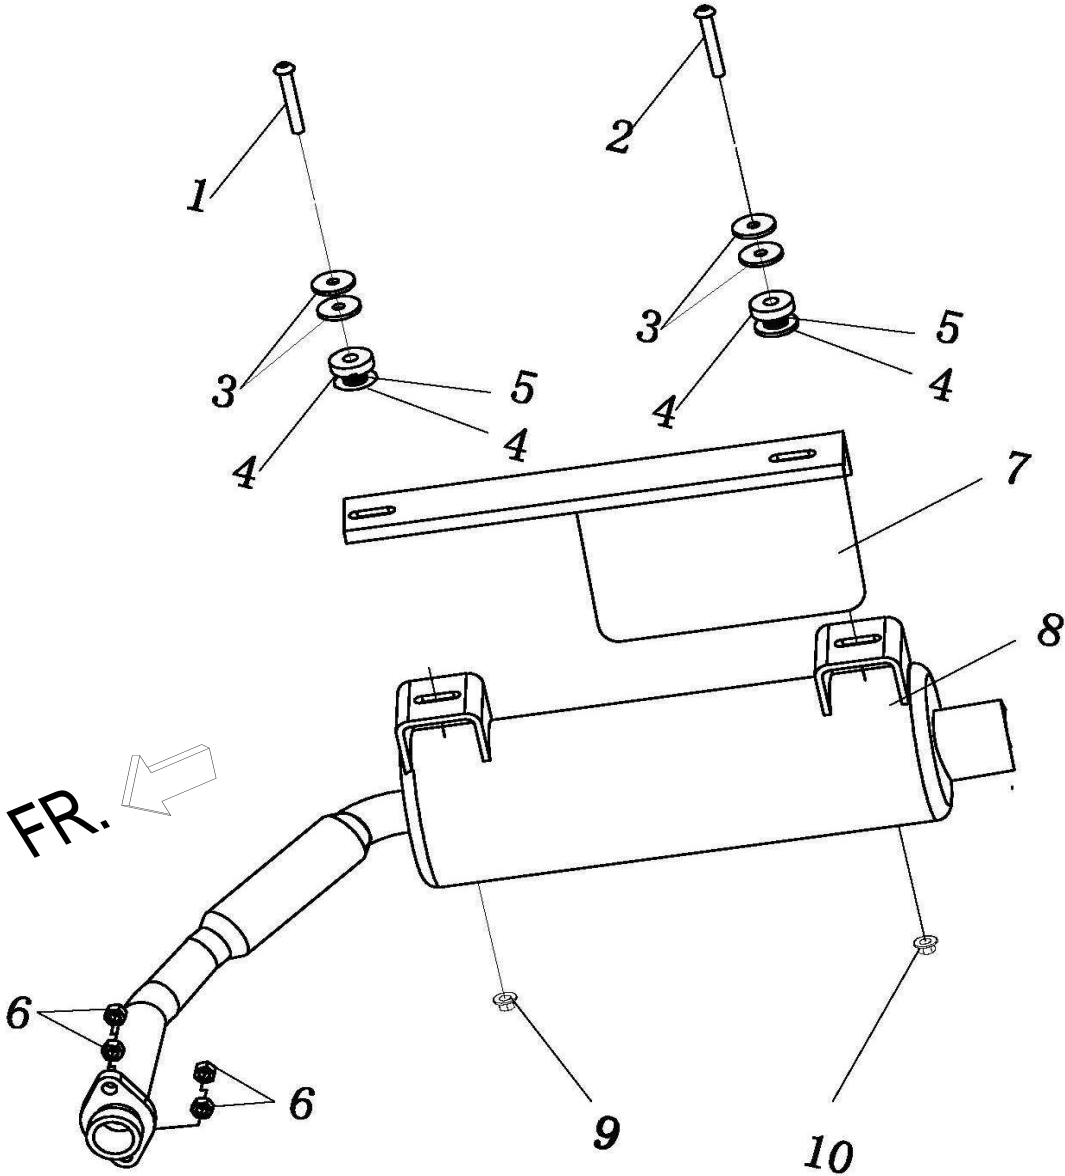

F13 EXHAUST SYSTEM

CODE		PART CODE	DESCRIPTION □ EN □	Q'TY	PRIX € TTC
1		GB/T 70.2 M8x55	INNER HEX SCREW(M8x55)	1	7,00 €
2		GB/T 70.2 M10x55	INNER HEX SCREW(M10x55)	1	8,00 €
3		9511 □ 100433	WASHER (Φ10)	4	0,00 €
4		9015 □ 080290	RUBBER WASHER	4	11,00 €
5		9811 □ 250357	TORSION SPRING	2	11,00 €
6		GB/T 6170 M8	NUT(M8)	4	0,00 €
7	A1220040	14990 □ 5000	EXHAUST PIPE PROTECTOR	1	27,00 €
8		14300 □ 5000	EXHAUST PIPE	1	333,00 €
	A0107010	14300 □ 5000	EXHAUST PIPE	1	333,00 €
	A0107020	14300 □ 5000	EXHAUST PIPE	1	333,00 €
9		GB/T 6187.1 M8	LOCKING NUT(M8)	1	1,00 €
10		GB/T 6187.1 M10	LOCKING NUT (M10)	1	1,00 €
11					0,00 €
12					
13					
14					
15					
16