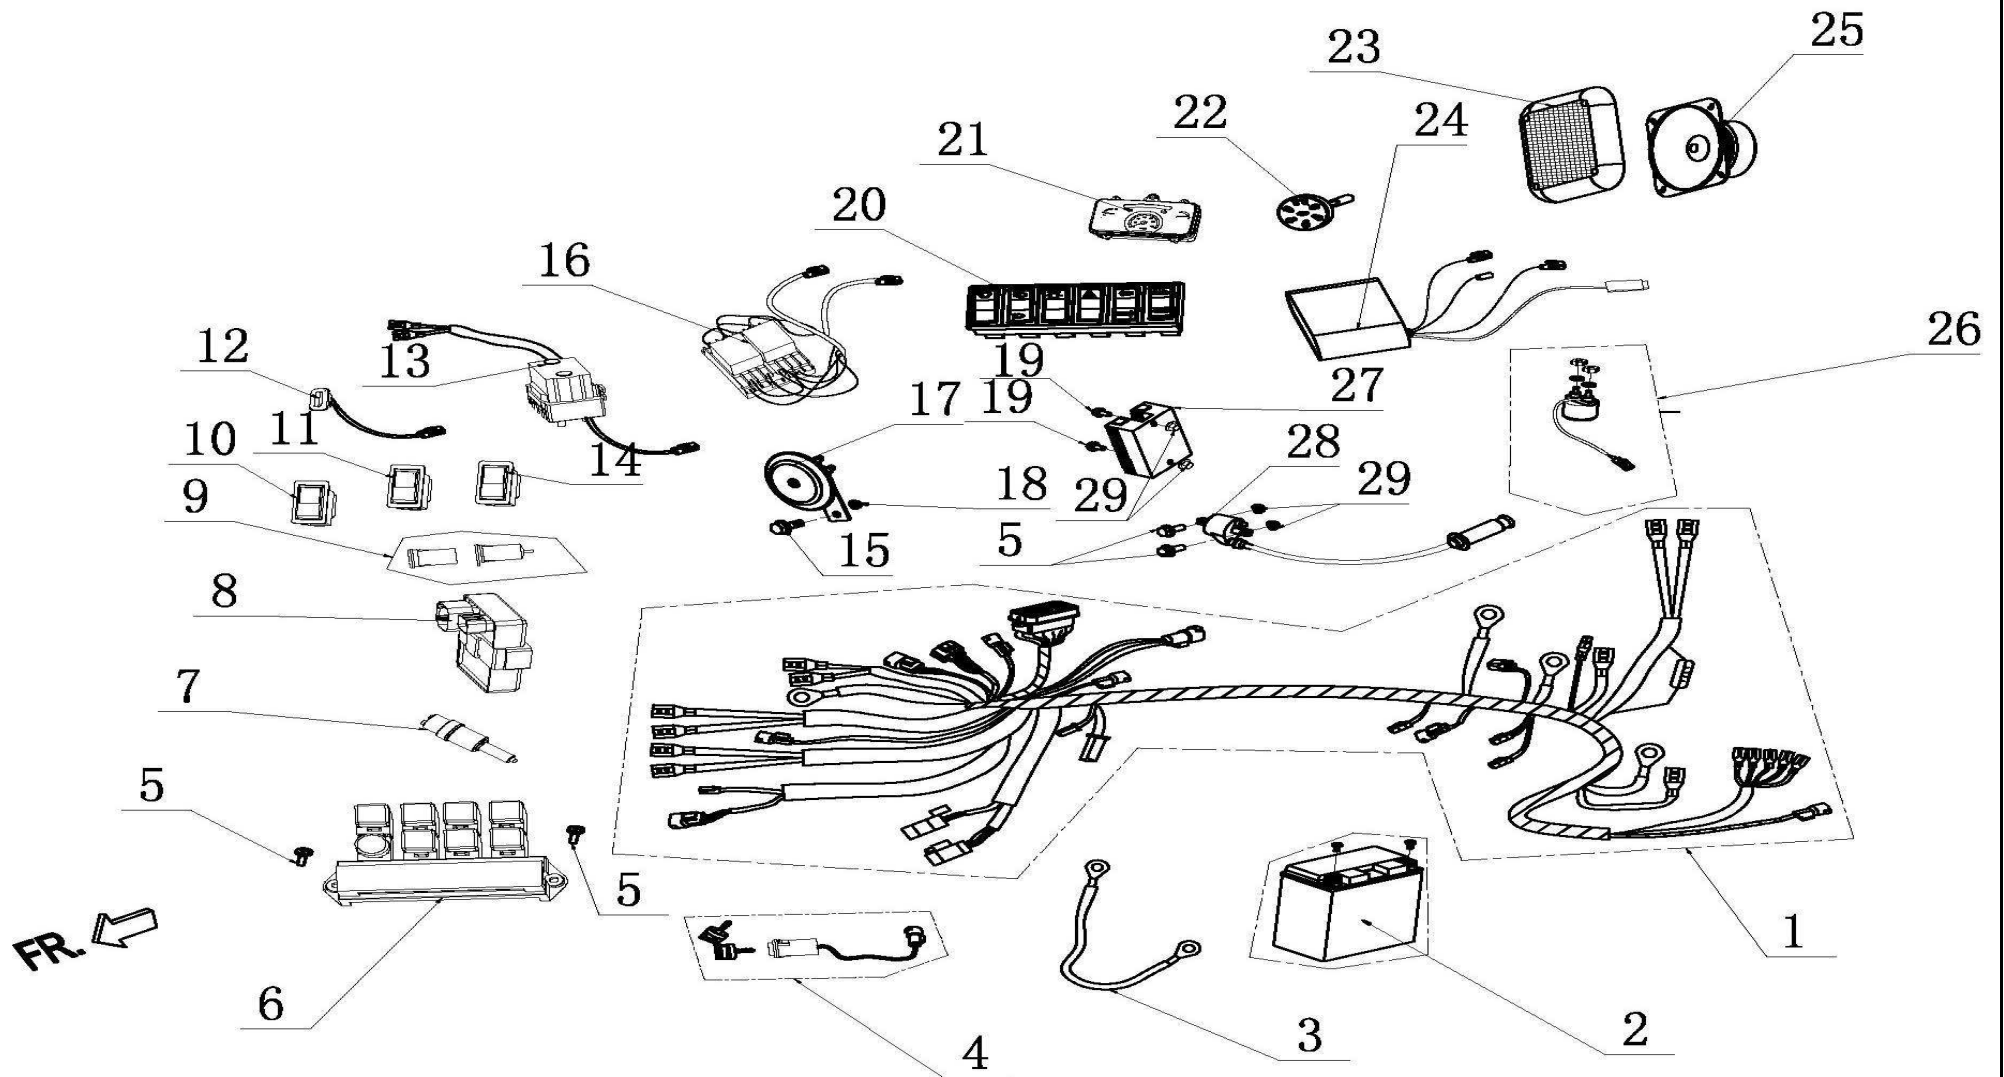

F20 □□□□ ELECTRICAL SYSTEM

CODE		PART CODE	DESCRIPTION (EN)	Q'TY	PRIX € TTC
1	A1001010	36600-5000	MAIN CABLE ASSY	1	314,00 €
2	A1002010	33610□5000	BATTERY	1	279,00 €
3	A1001020	36610□5000	WIRE,MOTOR	1	22,00 €
4	A1005050	37100□5000	IGNITION SWITCH	1	76,00 €
5		GB/T 16674.1 M6x20	BOLT□FLANGE (M6x20)	6	0,00 €
6	A1015010	36710□5000	FUSE BOX ASSY	1	38,00 €
7	A1005030	37701□5000	BRAKE LIGHT SWITCH	1	15,00 €
8	A1003010	32900□5000	STARTOR	1	82,00 €
9	A1014010	39400□5000	CIGARETTE LIGHT	1	29,00 €
10	A1005020	37340□5000	POWER SUPPLY MAIN SWITCH□WITH WIRE□	1	37,00 €
11	A1010030	37330□5000	SWITCH OF WINCH	1	44,00 €
12	A1005060	37991□5000	SWITCH□INCREASE POWER	1	23,00 €
13	A1011010	33630□5000	WINCH RELAY	1	41,00 €
14	A1009020	37320□5000	SWITCH OF UPHOLD STICK	1	37,00 €
15		GB/T 16674.1 M8x15	BOLT□FLANGE(M8x15)	1	1,00 €
16	A1011080	33500□5000	FOUR TO TWO DEIVE CONVERSION RELAY	1	59,00 €
17	A1007010	38500□5000	BUGLE	1	67,00 €
		37711□5000	PUSH BUTTON,LOUDSPEAKER	1	7,00 €
18		GB/T 6187.1 M8	LOCKING NUT(M8)	1	1,00 €
19		GB/T 16674.1 M6x25	BOLT□FLANGE(M6x25)	2	0,00 €
20	A1005040	37310□5000	COMBINED SWITCH ASSY	1	132,00 €
21	A1013010	34000□5000	METER	1	182,00 €
22	A1006060	39820□5000	MP3 SWITCH	1	28,00 €
23	A1006010	39991□5000	MP3 HORN COVER	2	6,00 €
24	A1006030	39810□5000	MP3 PLAYER	1	153,00 €
25	A1006020	39910□5000	HORN OF MP3	2	46,00 €
26	A1011090	31800□5000	STARTING RELAY	1	67,00 €
27	A1004010	32500□5000	RECTIFIER	1	94,00 €
28	A1003020	33400□5000	HIGH VOLTAGE COIL	1	54,00 €
29		GB/T 6187.1 M6	LOCKING NUT(M6)	6	1,00 €
			FUSE		3,00 €