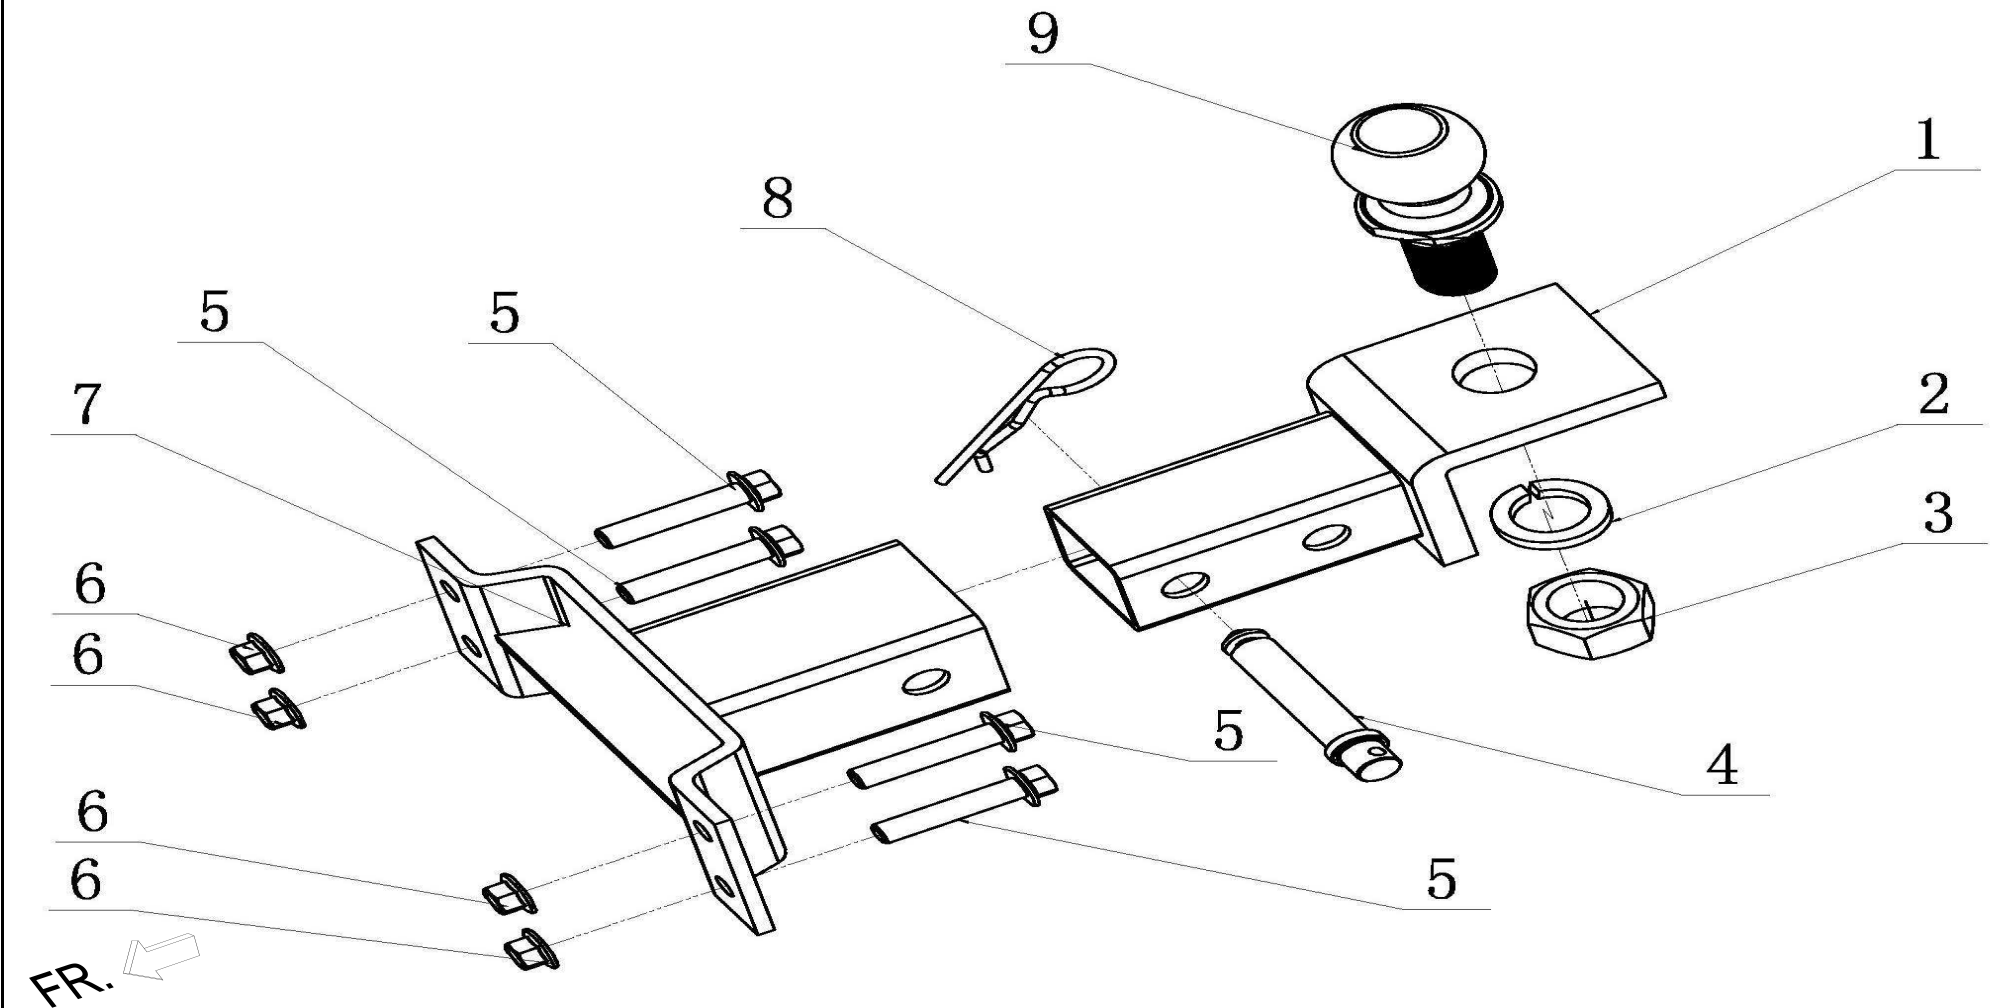

F24 HITCH BALL ASSY

CODE		PART CODE	DESCRIPTION □EN□	Q'TY	PRIX € TTC
1	A1219060	82120□5000	EXTENSION TUBE	1	55,00 €
4	A1219020	82123□5000	SAFETY BOLT	1	16,00 €
5		GB/T 16674.1 M10x50	BOLT □FLANGE(M10x50)	4	4,00 €
6		GB/T 6187.1 M10	LOCKING NUT (M10)	4	1,00 €
7	A1219040	82100□5000	HITCH BALL HOLDER BOARD	1	42,00 €
8	A1219010	82132□5000	"R" PIN	1	4,00 €
9	A1219030	82131□5000	HITCH BALL(3500LB 1 7/8")	1	73,00 €
2		GB/T 93 25	SPRING WASHER (Φ25)	1	2,00 €
3		GB/T 6170 M25	BOLT(M25)	1	6,00 €
10					0,00 €
11					0,00 €
12					0,00 €
13					0,00 €
14					0,00 €
15					0,00 €
16					0,00 €
17					0,00 €
18					0,00 €
19					0,00 €
20					0,00 €
21					0,00 €
22					0,00 €
23					0,00 €
24					0,00 €
25					
26					
27