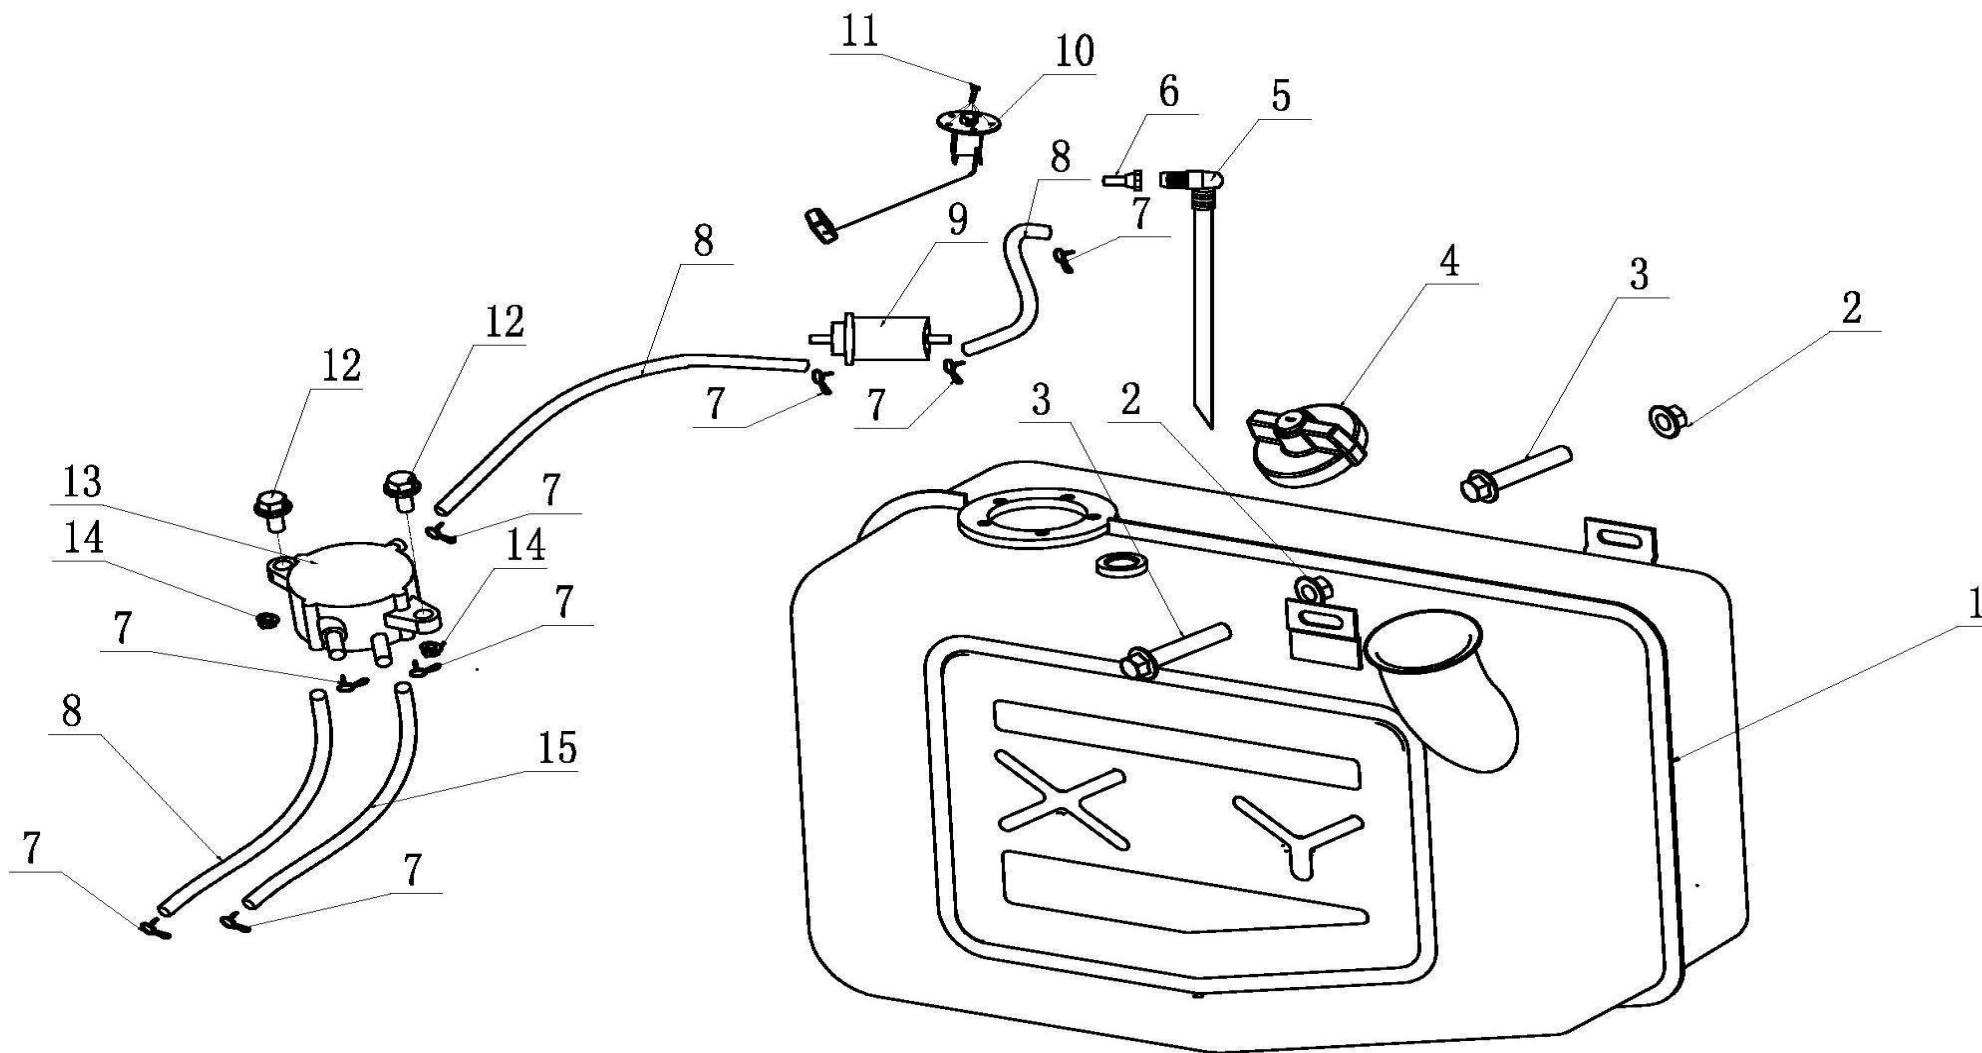

F16 □□□ FUEL SYSTEM

CODE		PART CODE	DESCRIPTION □ EN □	Q'TY	PRIX € TTC
1	A1209010	44110 □ 5000	FUEL TANK	1	99,00 €
2		GB/T 6187.1 M8	NUT FLANG (M8)	2	0,00 €
3		GB/T 16674.1 M8x25	BOLT □ FLANGE (M8x25)	2	1,00 €
4		44211 □ 5000	CAP ASSY □ FUEL TANG	1	15,00 €
5	A1209080	44422 □ 5000	PIPE FUEL	1	32,00 €
6		44411 □ 5000	CONNECTOR OF FUEL SUCTION PIPE	1	17,00 €
7		9852 □ 06125	CLAMP □ 6 □ 12 □	8	2,00 €
8		44421 □ 5000	FUEL HOSE	3	23,00 €
	A1209030		Φ6*Φ10.5*270	1	51,00 €
	A1209040		Φ5*Φ10.5*300	1	51,00 €
9	A1209070	44310 □ 5000	FUEL FILTER SET	1	21,00 €
10	A1012010	44511 □ 5000	FUEL UNIT SET	1	63,00 €
11		GB/T 818 M5x12	SCREW □ M5x12 □	5	0,00 €
12		GB/T 16674.1 M6x30	BOLT □ FLANGE (M6x30)	2	1,00 €
13	A1209120	44520 □ 5000	FUEL PUMP SET	1	82,00 €
14		GB/T 6187.1 M6	LOCKING NUT (M6)	2	1,00 €
15	A1209050	44531 □ 5000	HOSE □ VACUUM PRESSURE	1	23,00 €
16		37119-500		1	
17					
18					
19