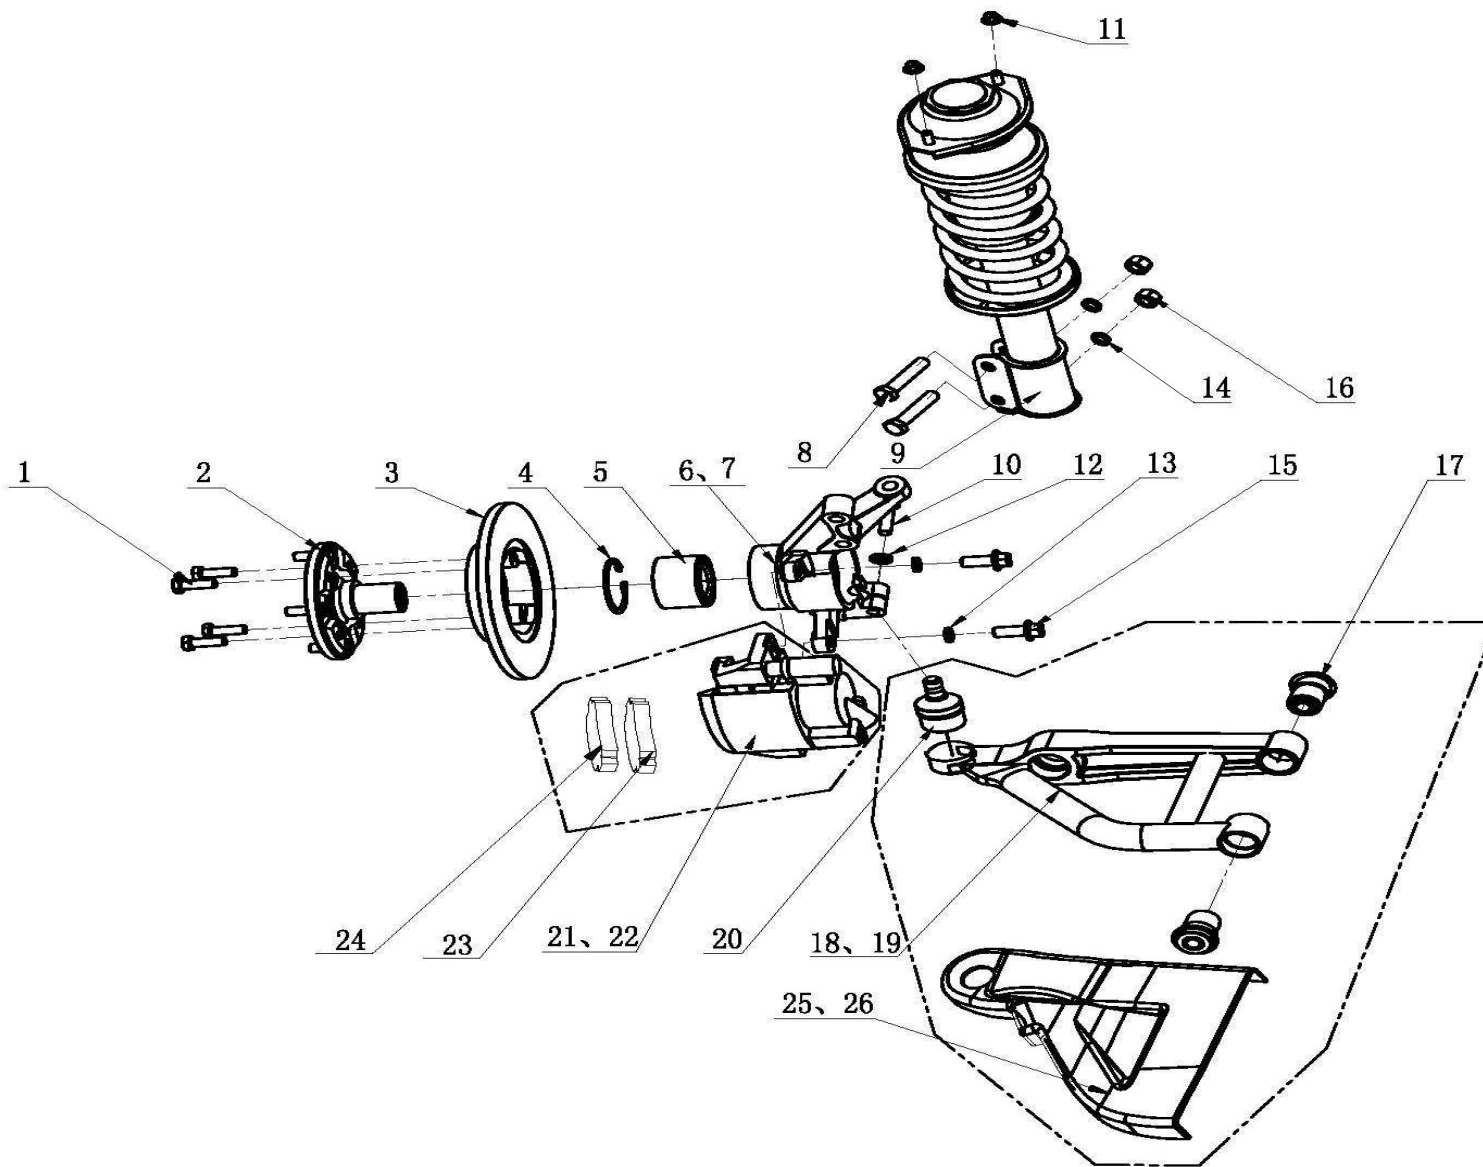

F03 □□□□ FRONT SUSPENSION

CODE		PART CODE	DESCRIPTION □EN□	Q'TY	PRIX € TTC
1		GB/T 5786 M10x30	BOLT □(M10x1.25x30)	8	3,00 €
2	A0803020	54112□5000	WHEEL HUB	2	106,00 €
3	A0803030	59211□5000	GRIP BRAKE	2	52,00 €
4	S0303001	GB/T 893.2□1986 62	HOOP	2	4,00 €
5		JB/T 10238□2001 □DAC3562□	BEARING	2	43,00 €
6	A0503030	52411□5000	TRIFURCATE SHAFT (LEFT)	1	241,00 €
7	A0503010	52421□5000	TRIFURCATE SHAFT (RIGHT)	1	241,00 €
8		GB/T 5782 M12x60	BOLT(M12x60)	4	12,00 €
9	A0501000	52100□5000	FRONT SHOCK ABSORBER	2	157,00 €
10		GB/T 5785 M10x1.25x40	BOLT(M10x1.25x40)	2	3,00 €
11		GB/T 6187.1 M8	LOCKING NUT M8	4	1,00 €
12		GB/T 93 10	SPRING WASHER	2	0,00 €
13		GB/T 93 10	SPRING WASHER	4	0,00 €
14		GB/T 93 12	SPRING WASHER	4	0,00 €
15		GB/T 16674.2 M10x1.25x30	HEX FLANGE BOLT(M10x1.25x30)	4	3,00 €
16		GB/T 6170 M12	NUT(M12)	4	2,00 €
17	A0505070	61139□5000	BUFFER COVER	4	22,00 €
18	A0505060	52320□5000	L.FR.LOWER SWING ARM	1	122,00 €
19	A0505050	52340□5000	R.FR.LOWER SWING ARM	1	122,00 €
20		52350□5000	FR.ROCKER BUTTONHEAD	2	73,00 €
21	A0802020	59602□5000	CALIPER,BRAKE(L)	1	144,00 €
22	A0803010	59603□5000	CALIPER,BRAKE(R)	1	144,00 €
23		59695□5000	BRAKE PAD□LEFT□	2	69,00 €
24		59699□5000	BRAKE PAD□RIGHT□	2	69,00 €
25	A0505020	47391□5000	COVER,L.FR.LOWER SWING	1	35,00 €
26	A0505010	47392□5000	COVER,R.FR.LOWER SWING	1	35,00 €
27