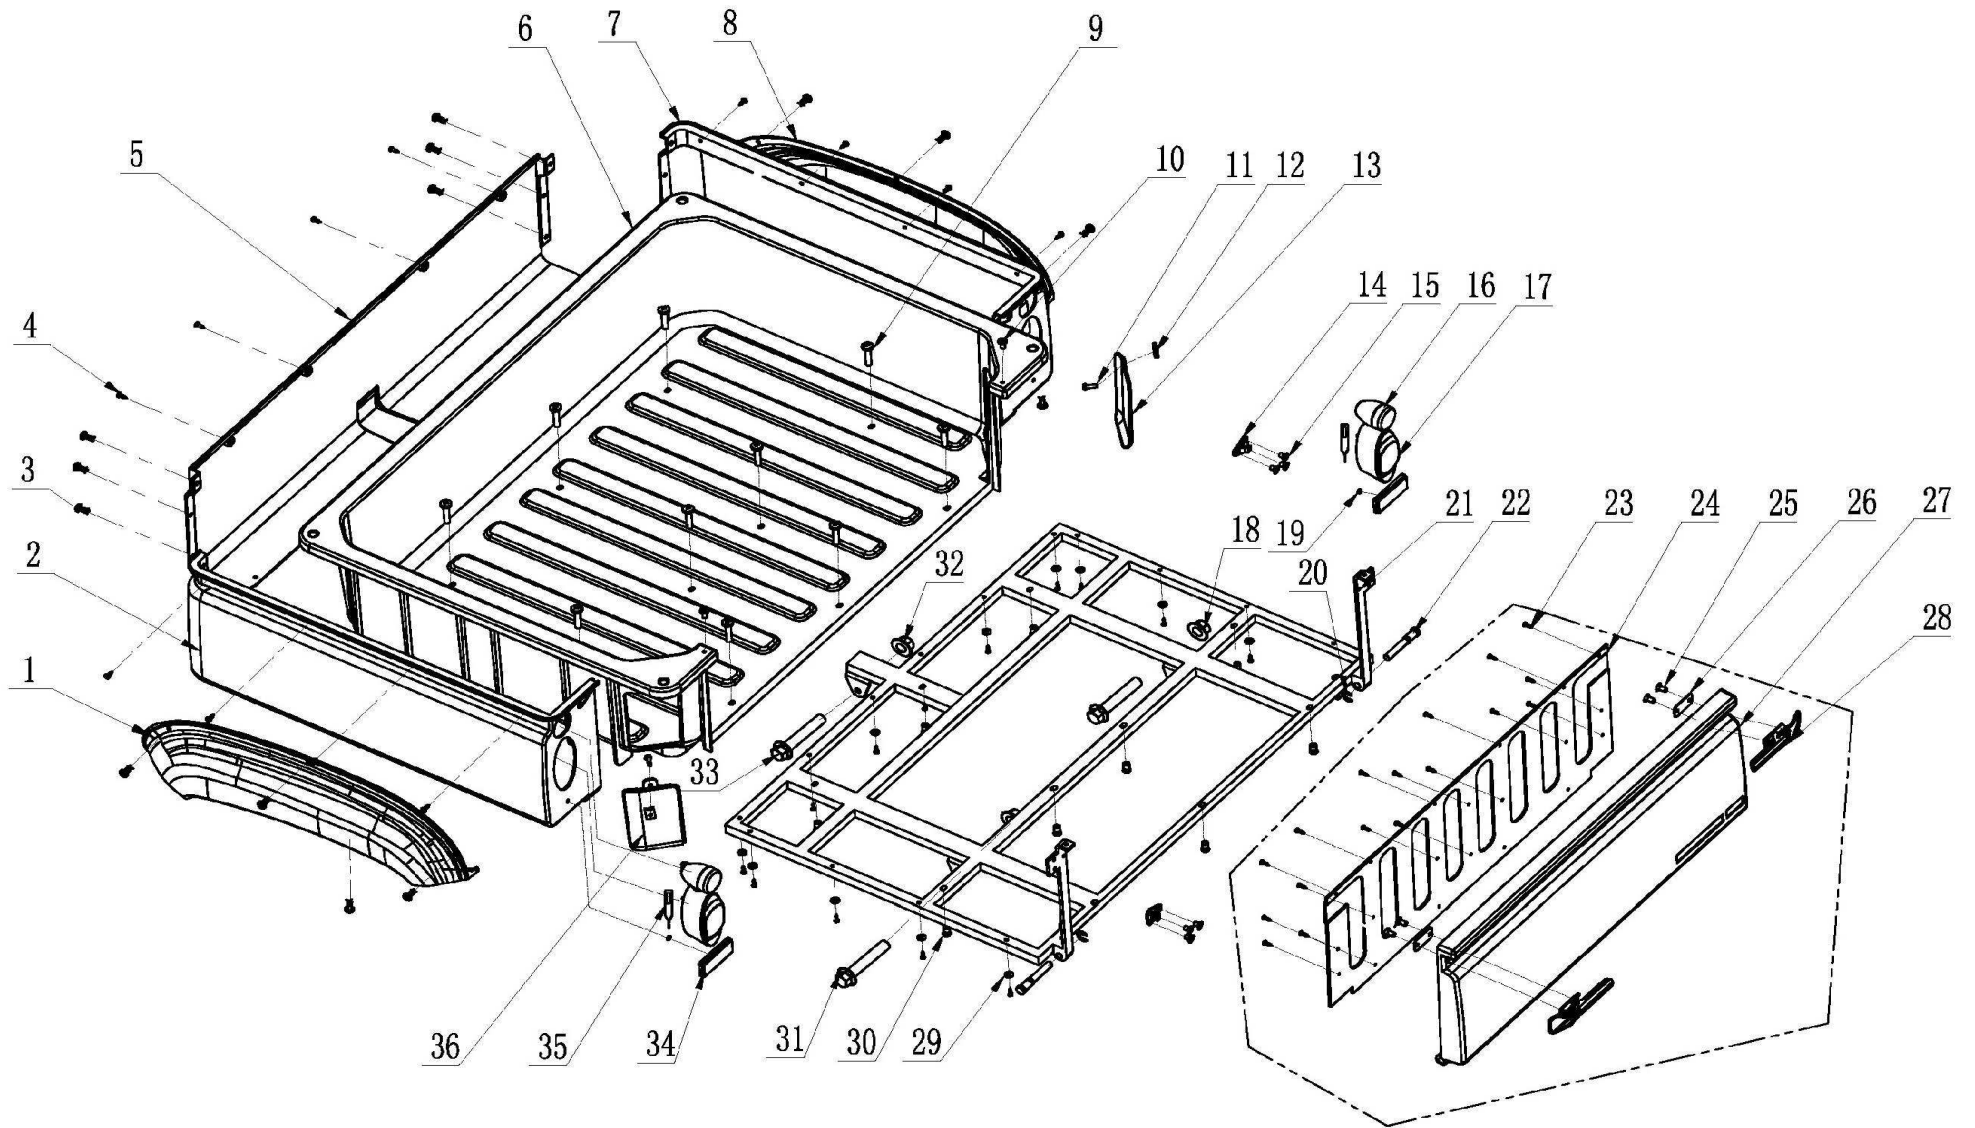

CODE		PART CODE	DESCRIPTION □ EN □	Q'TY	PRIX € TTC
1	A1203020	47351 □ 5000	BUMPER DECORATE COVER	1	61,00 €
2	A1203010	84210 □ 5000	BUMPER	1	218,00 €
3	A1203030	94221 □ 5000	COBBRA □ BUMPER	2	11,00 €
4		GB/T 896 □ 86 6	SPRING COLLER(6)	1	1,00 €
5		GB/T 6187.1 M10	LOCKING NUT(M10)	1	1,00 €
6		84221 □ 5000	BLOCK	1	27,00 €
7		84222 □ 5000	PIN SHAFT	1	11,00 €
8		GB/T 16674.1 M10x55	BOLT □ FLANGE(M10x55)	1	4,00 €
9		GB/T 16674.1 M10x25	BOLT □ FLANGE(M10x25)	4	2,00 €
10		GB/T 93 10	SPRING WASHER(φ10)	4	0,00 €
11		GB/T 818 M6x15	SCREW(M6x15)	4	0,00 €
12				2	23,00 €
13					
14					
15					
16					
17					
18					
19					
20					
21					
22					
23					
24					
25					
26					
27					

F22 CARGO BOX ASSY