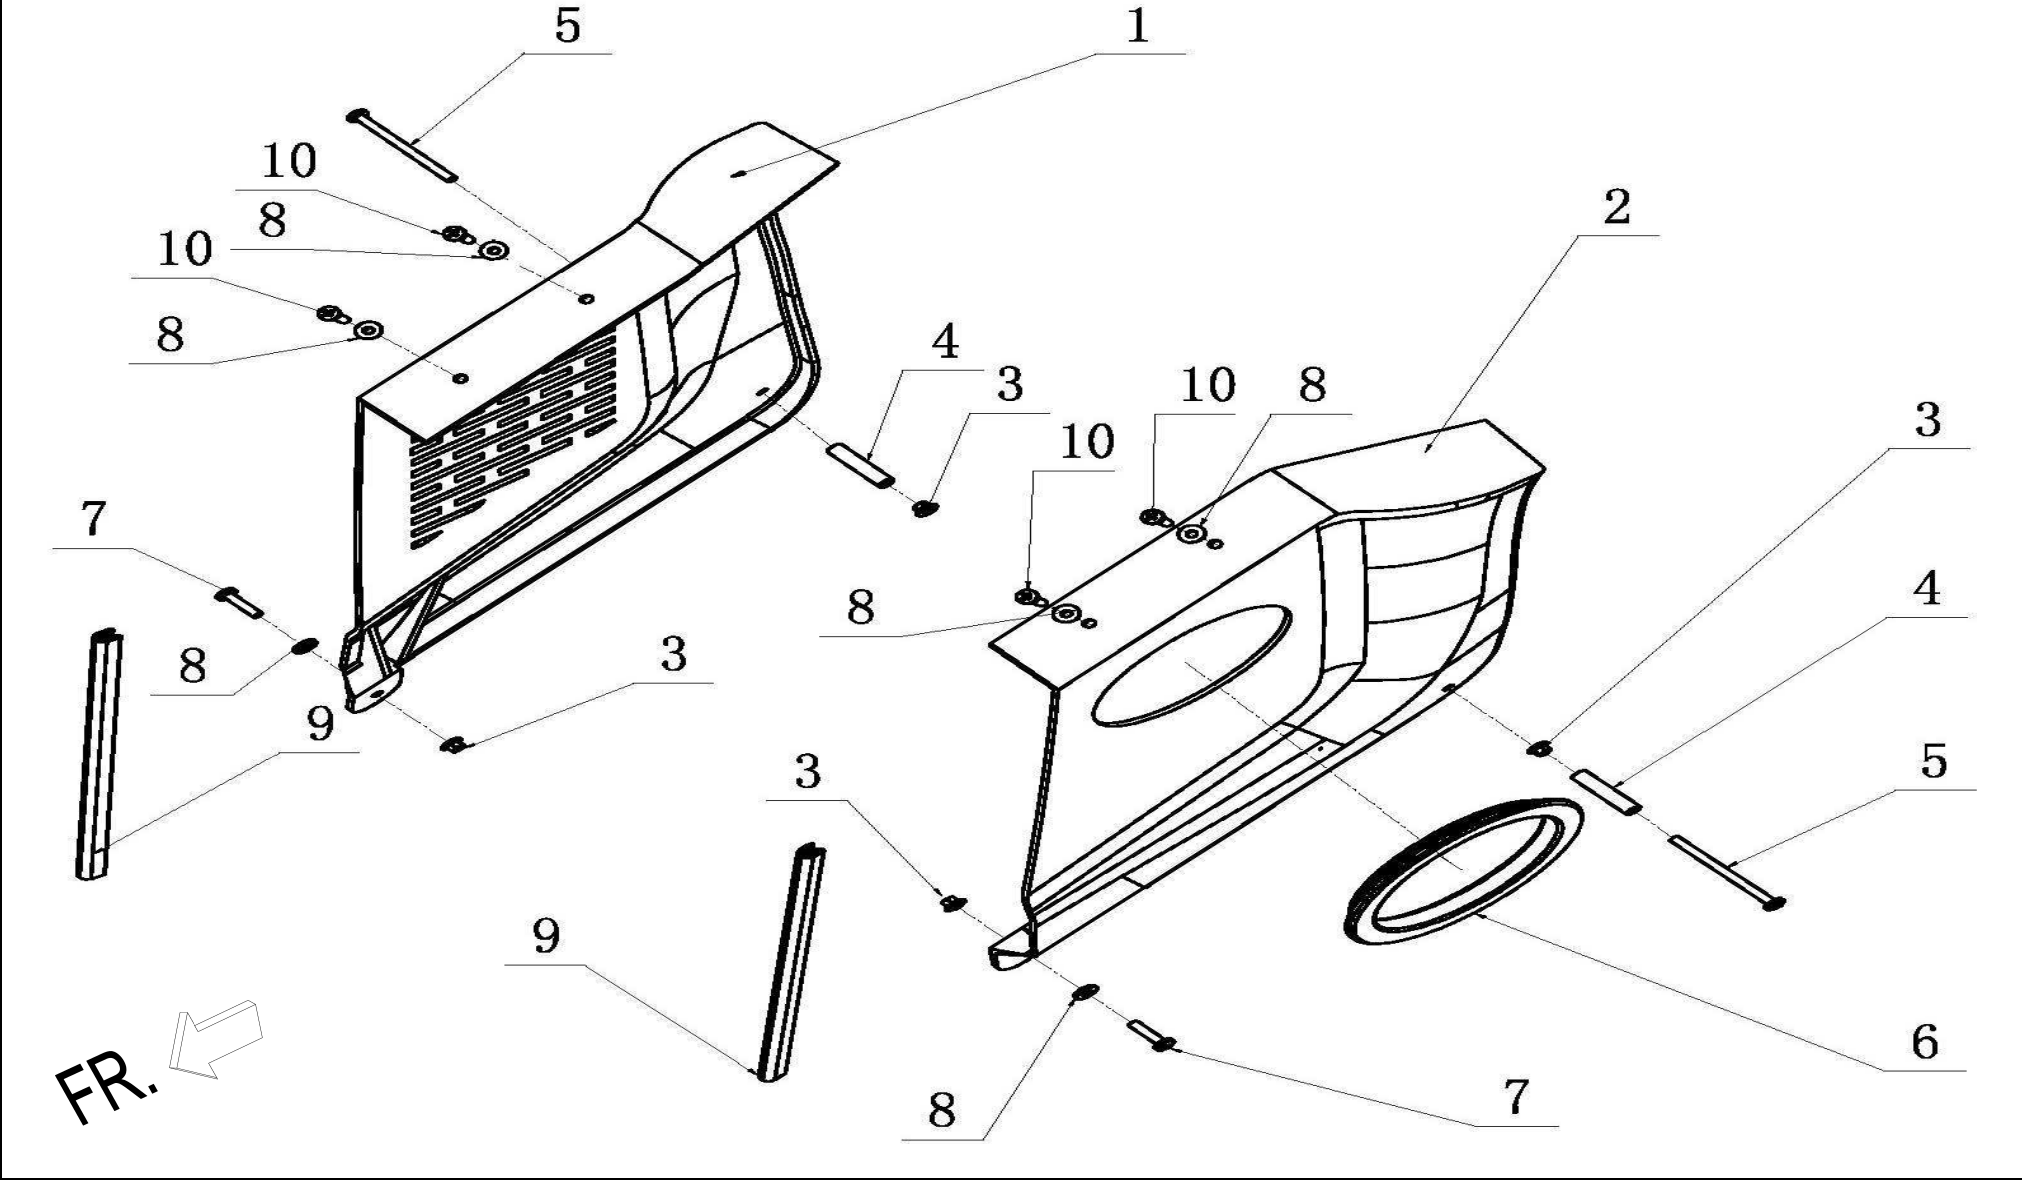

F25 SIDE BOARD ASSY

CODE		PART CODE	DESCRIPTION □ EN □	Q'TY	PRIX € TTC
1	A1109010	47321 □ 5000	RR.R SIDE BOARD	1	52,00 €
2	A1109020	47311 □ 5000	RR.L SIDE BOARD	1	52,00 €
3		GB/T 6177.1 M6	LOCKING NUT (M6)	4	0,00 €
4		41954 □ 5000	CENTER SPACER □ SIDE BOARD	2	9,00 €
5		GB/T 818 M6x60	SCREW □ M6x60 □	2	1,00 €
6	A0907030	47331 □ 5000	LEATHER CASE,OIL FILLER	1	22,00 €
7		GB/T 818 M6x25	SCREW □ M6x25 □	2	0,00 €
8		9015 □ 060160	CUSHION RUBBER	6	1,00 €
9	A0907040	47332 □ 5000	ARTICLE CARD	2	27,00 €
10		GB/T 818 M6x20	SCREW □ M6x20 □	4	0,00 €
11					0,00 €
12					0,00 €
13					0,00 €
14					0,00 €
15					0,00 €
16					0,00 €
17					0,00 €
18					0,00 €
19					0,00 €
20					0,00 €
21					0,00 €
22					0,00 €
23					0,00 €
24					0,00 €
25					
26					
27