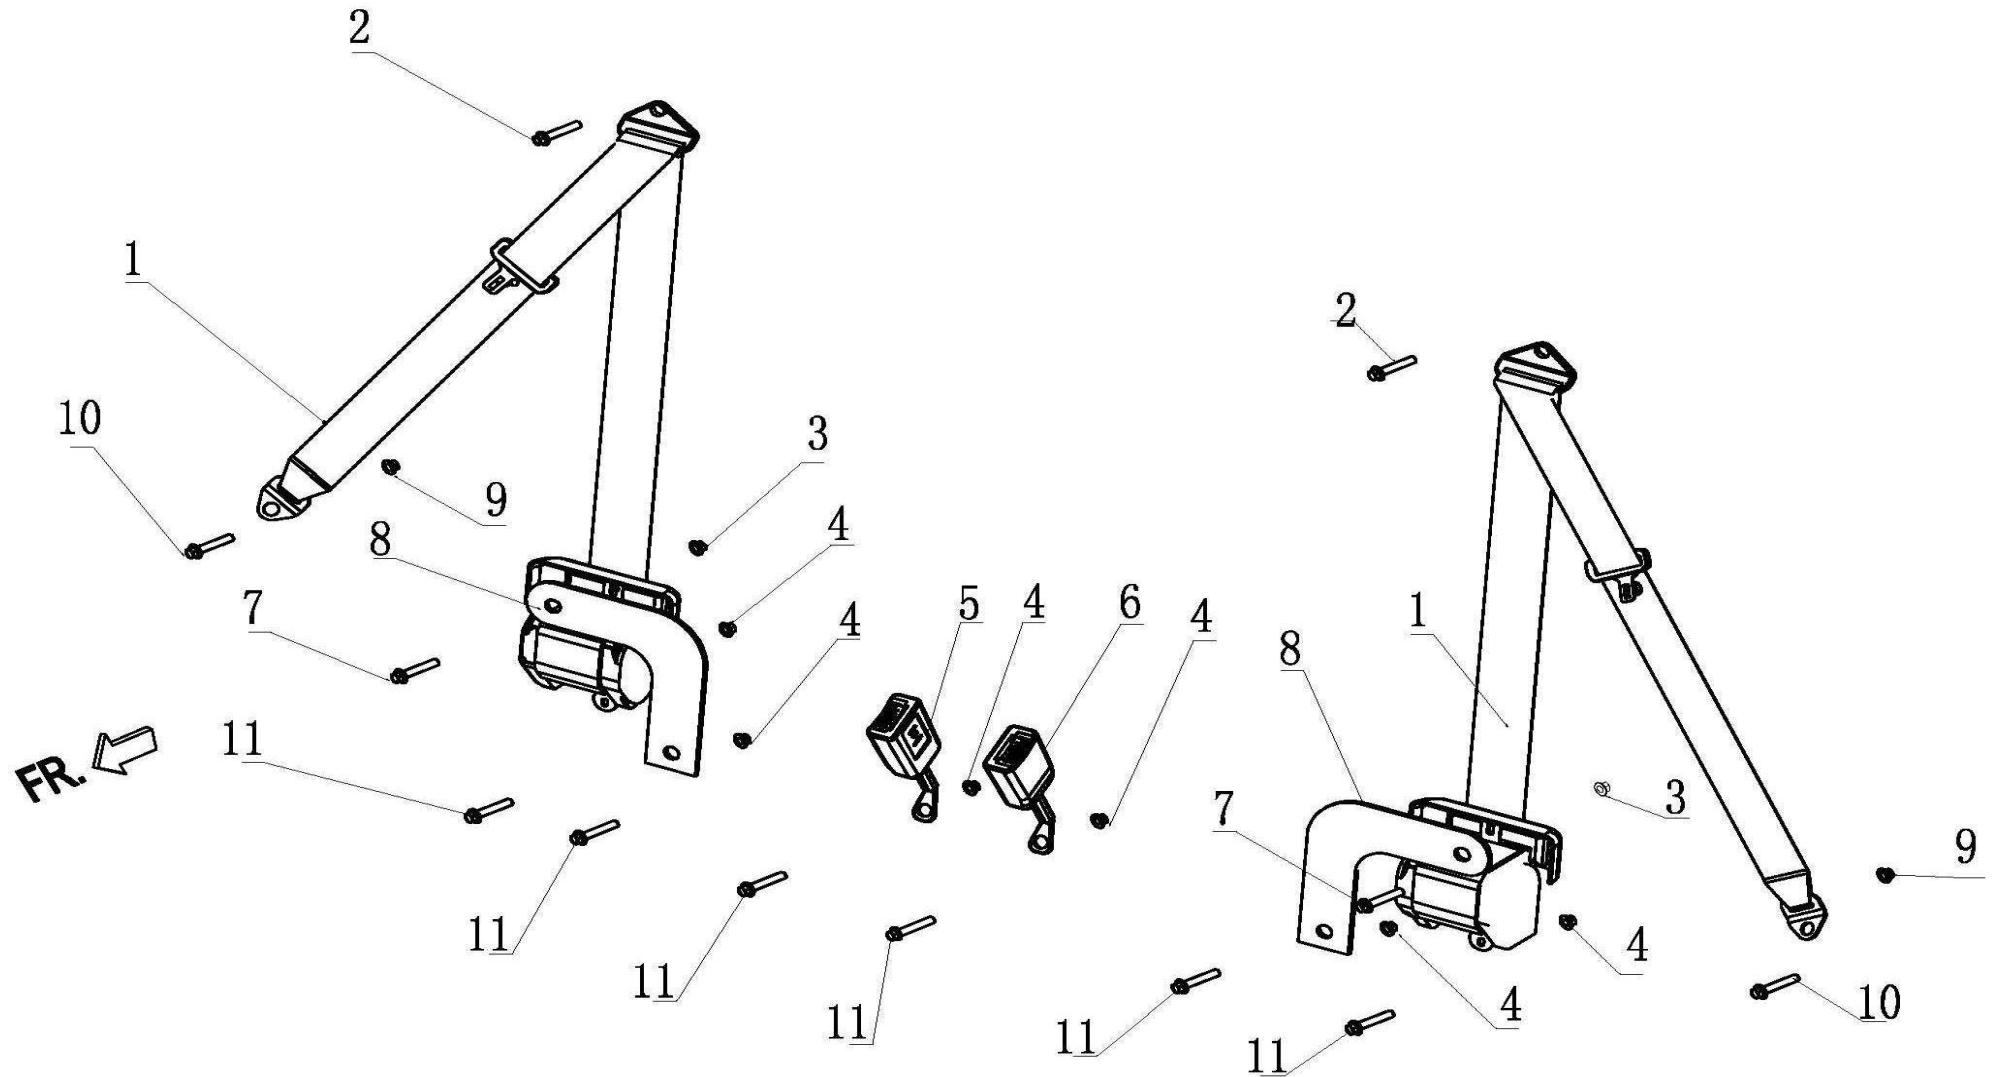

F18 SEAT BELT ASSY

CODE		PART CODE	DESCRIPTION □ EN □	Q'TY	PRIX € TTC
1	A1111040	49920 □ 5000	SEAT BELT ASSY	2	71,00 €
2		GB/T 70.2 M10x55	INNER HEX SCREW (M10x55)	2	8,00 €
3		GB/T 6187.1 M8	LOCKING NUT ( M8)	2	1,00 €
4		GB/T 6187.1 M10	LOCKING NUT ( M10)	4	1,00 €
5	A1111010	49940 □ 5000	R.SAFETY BELT SOCKET	1	62,00 €
6	A1111020	49930 □ 5000	L.SAFETY BELT SOCKET	1	62,00 €
7		GB/T 70.2 M8x25	INNER HEX SCREW(M8x25)	2	2,00 €
8	A1111030	49811 □ 5300	HOLDER □ SEAT BELT	2	30,00 €
9		GB/T 6187.1 M12	LOCKING NUT (M12)	2	3,00 €
10		GB/T 70.2 M12x30	INNER HEX SCREW(M12x30)	2	10,00 €
11		GB/T 70.2 M10x55	INNER HEX SCREW(M10x55)	6	8,00 €
12					0,00 €
13					0,00 €
14					
15					
16					
17					
18					
19					
20					
21					
22					
23					
24					
25					
26					
27					