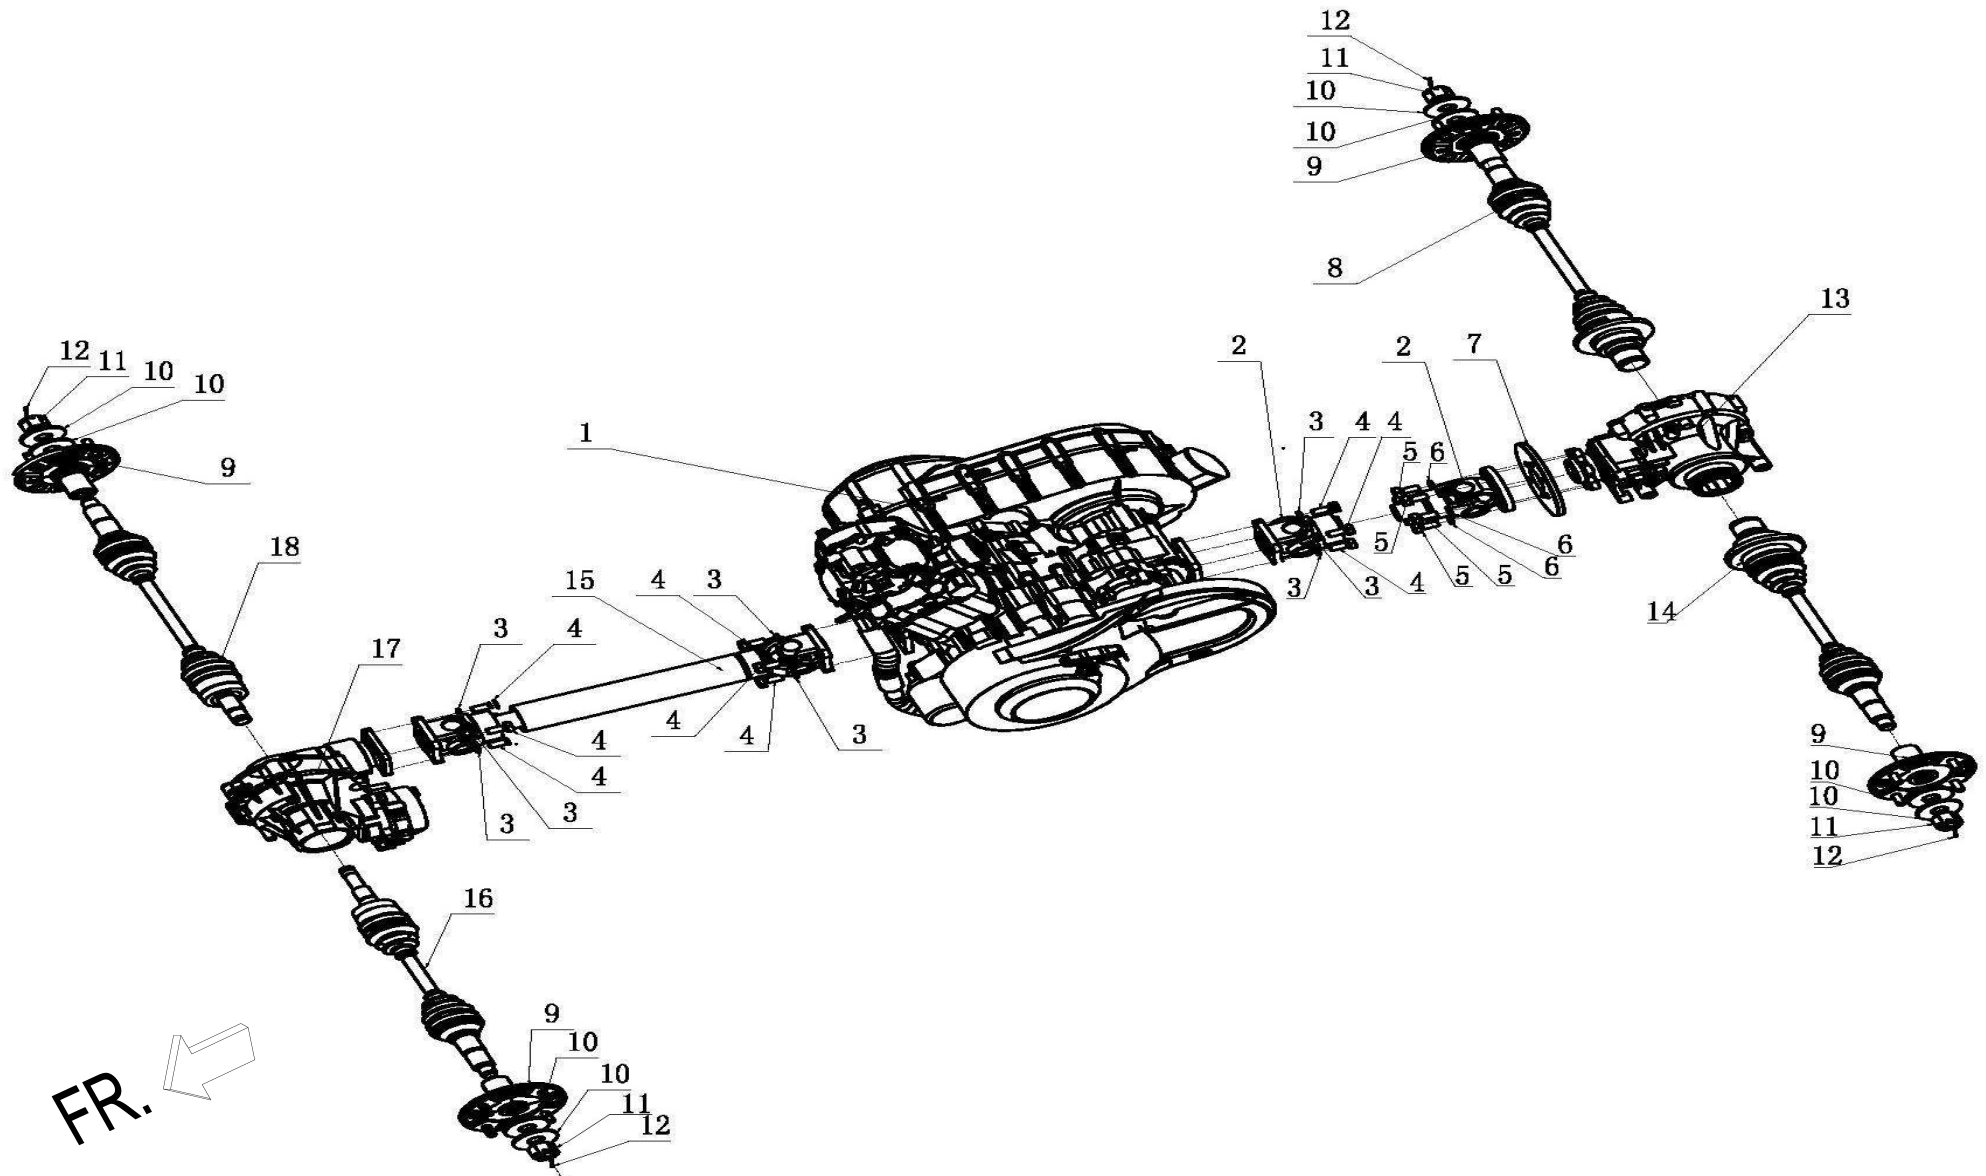

F08 □□□□ TRANSMISSION SYSTEM

CODE			DESCRIPTION □ EN □	Q'TY	PRIX € TTC
1	A0100000	10000 □ 5220	ENGING ASSY	1	4 071,00 €
2	A0404010	27120 □ 5000	REAR DRIVE SHAFT		130,00 €
3		GB/T 93 8	SPRING WASHER □ Φ8 □	12	0,00 €
4		GB/T 5786 M8×1×22	BOLT (M8×1×22)	12	1,00 €
5		GB/T 5786 M10×1.25×25	BOLT (M10×1.25×25)	6	2,00 €
6		GB/T 93 10	SPRING WASHER (Φ10)	6	0,00 €
7	A0809010	69831 □ 5000	GRIP BRAKE		46,00 €
8	A0405000	27106 □ 5000	SHAFT SET, R.REAR	1	167,00 €
9		54112 □ 5000	WHEEL HUB		106,00 €
10	A0405005	GB/T 95 20	GASKET (20×35×3)	8	3,00 €
11		GB/T 6180 M20	SLOT NUT (M20)	4	11,00 €
12		GB/T 91 3.5×35	PIN , SPLIT □ 3.5×35 □	4	0,00 €
13	A0402000	27420 □ 5000	REAR DIFFERRENCIAL	1	681,00 €
14	A0405001	27105 □ 5000	SHAFT SET, L.REAR	1	167,00 €
15	A0404000	27110 □ 5000	FRONT DRIVE SHAFT	1	168,00 €
16	A0405003	27103 □ 5000	SHAFT SET, L.FR	1	167,00 €
17	A0401000	27410 □ 5000	FRONT DIFFERRENCIAL	1	657,00 €
18	A0405002	27104 □ 5000	SHAFT SET, R.FR	1	167,00 €
19				1	448,00 €
20				1	23,00 €
21				1	23,00 €
22					
23					
24					
25					
26					
27