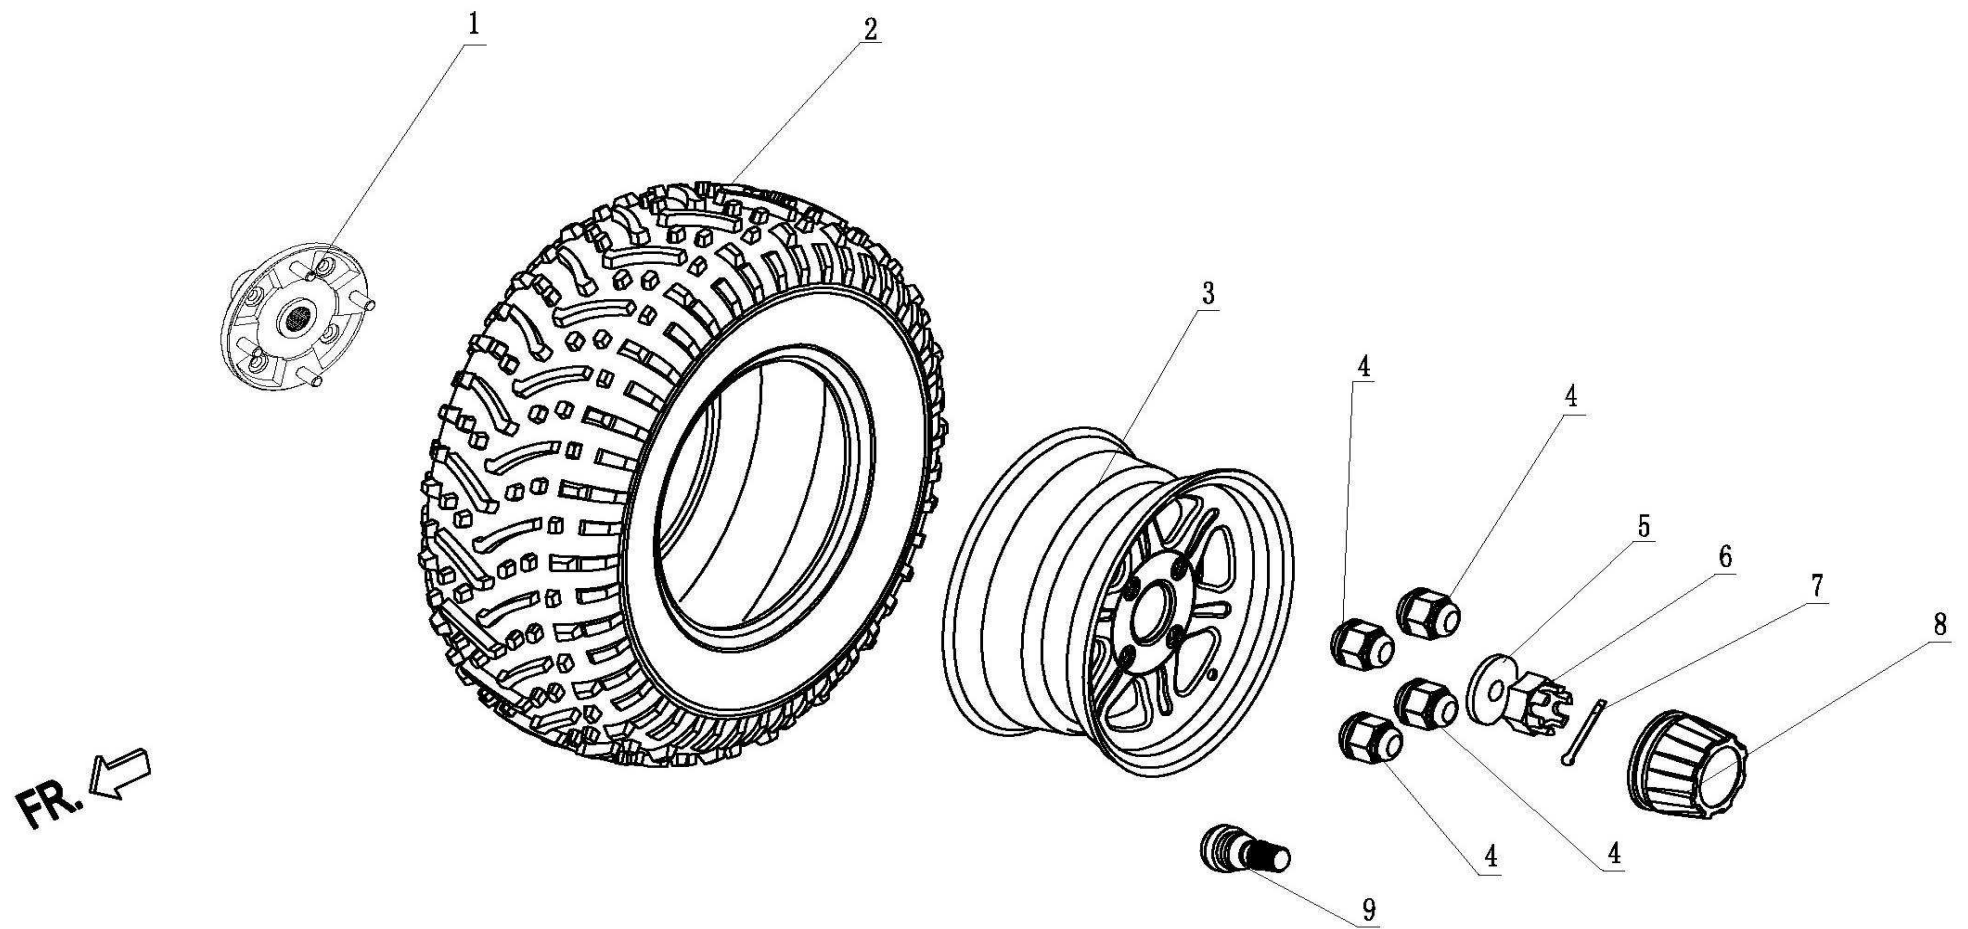

F04 □□□□ FRONT WHEEL ASSY

FR. ←

CODE		PART CODE	DESCRIPTION □ EN □	Q'TY	PRIX € TTC
1	A0803020	54112 □ 5000	WHEEL HUB	2	106,00 €
2		55111 □ 5000	FRONT RIM □ 25x8 □ 12 □	2	0,00 €
	A0601070	55111 □ 5000	FRONT RIM □ 25x8 □ 12 □	2	217,00 €
	A0601110	55111 □ 5000	FRONT RIM □ 25x8 □ 12 □	2	231,00 €
	A0601010	55111 □ 5000	FRONT RIM □ 25x8 □ 12 □	2	182,00 €
	A0601090	55111 □ 5000	FRONT RIM □ 25x8 □ 12 □	2	196,00 €
3	A0602010	54111 □ 5000	FRONT STEEL RIM	2	106,00 €
4	A0601040	9422-120255	MOUNTING NUT □ RIM	8	19,00 €
5		GB/T 95 20	WASHER(20x35x3)	4	3,00 €
6		GB/T 6180 M20	SLOT NUT M20	2	11,00 €
7		GB/T 91 3.5x35	PIN , SPLIT □ 3.5x35 □	2	0,00 €
8		65112 □ 5000	STEEL RIM CAP	2	23,00 €
9	A0601060	65113 □ 5000	INFLATION VALVE	2	7,00 €
		65114-5000		2	0,00 €
10	A0602030	64111 □ 5002	FRONT ALUM. RIM □ POLISHED □	2	277,00 €
11	A0602050	65112 □ 5002	CAP,WHEEL CENTER	2	23,00 €
12		55111 □ 5000	FRONT RIM □ 25x8 □ 12 □	2	182,00 €
13				2	182,00 €
14