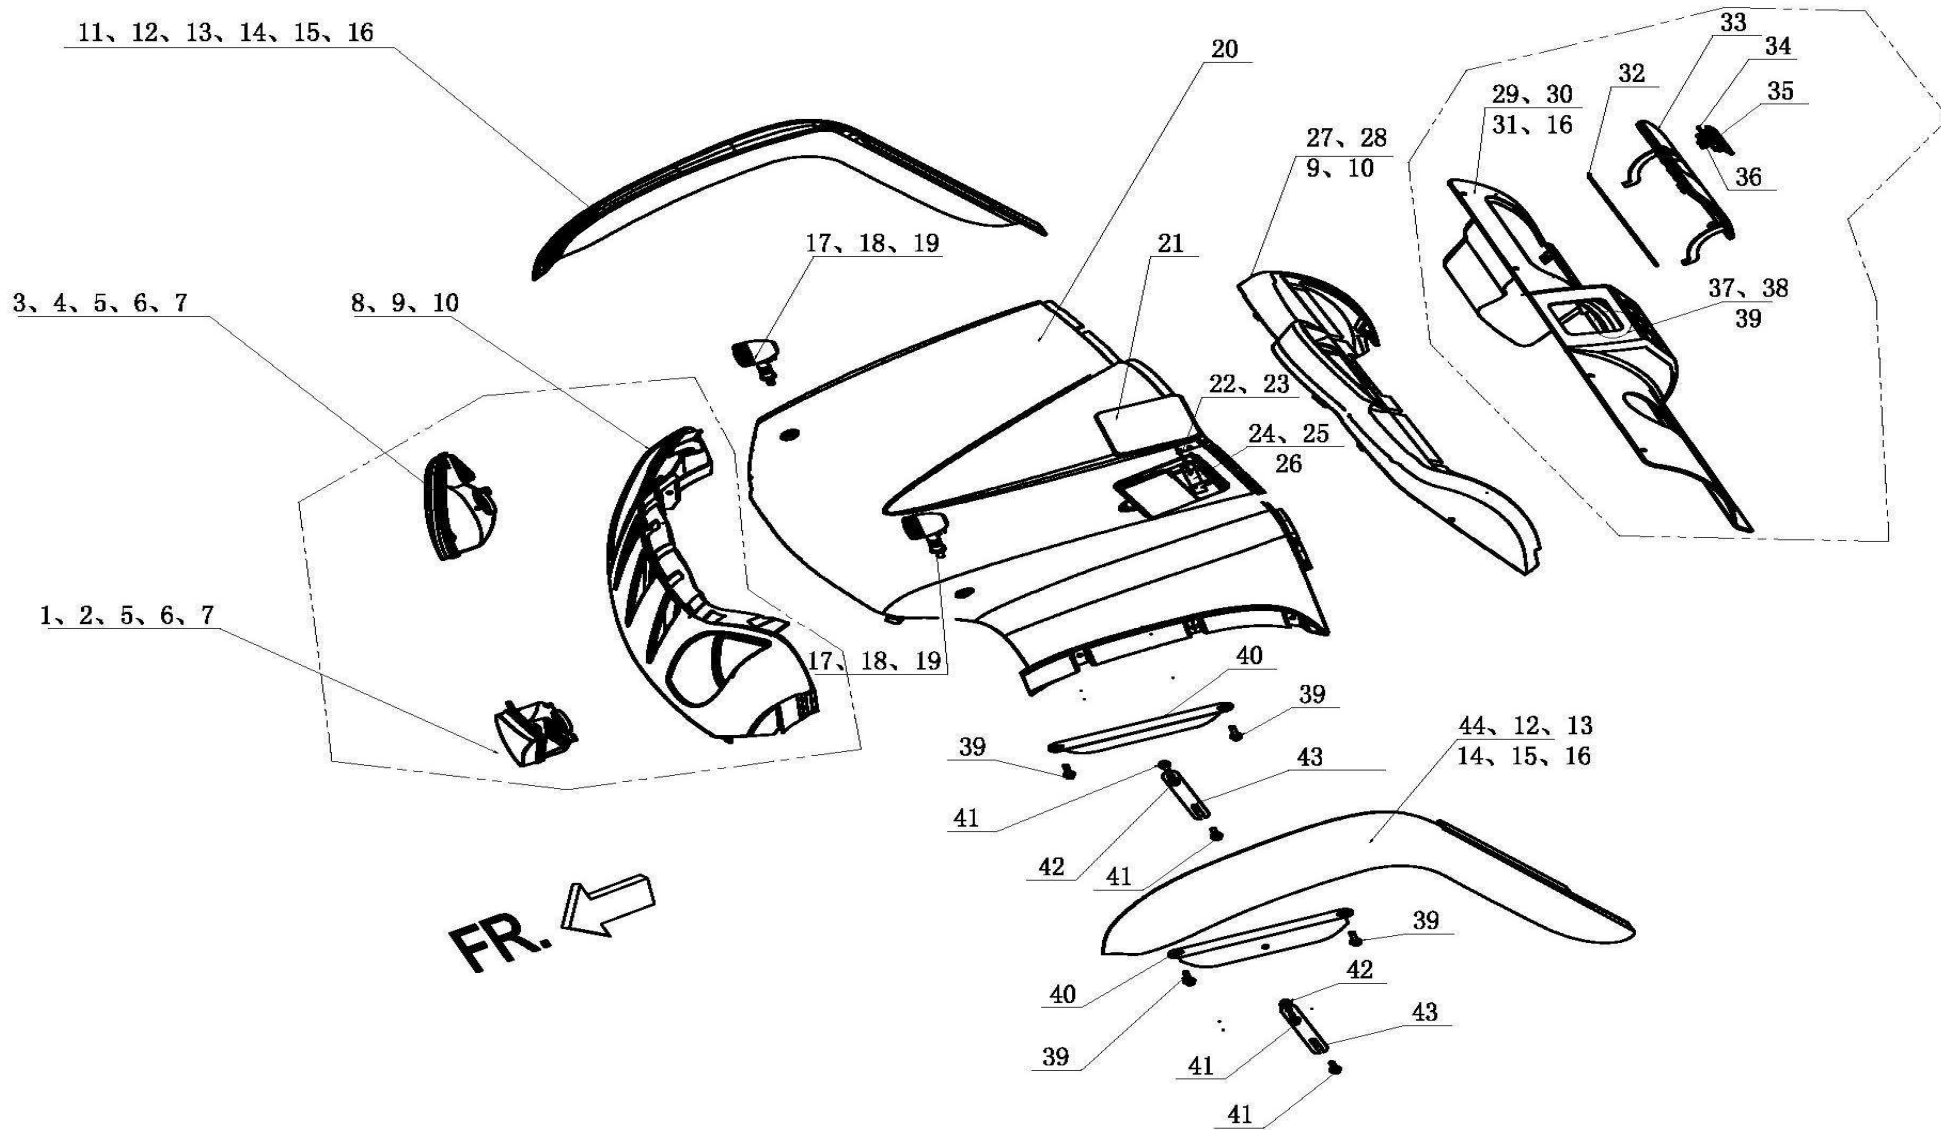

F02 ENGINE COVER

CODE		PART CODE	DESCRIPTION (EN)	Q'TY	PRIX € TTC
25		GB/T 818 M4x16	SCREW□M4x16□	2	0,00 €
26		GB/T 6170 M4	NUT (M4)	2	0,00 €
27	A1104010	47651□5000	HOLDER□METER	1	94,00 €
28		9301□060200	EXPANSION SCREW(M6x20)	4	2,00 €
29	A1105010	47660□5000	METER PANEL	1	98,00 €
30		GB/T 818 M6x16	SCREW□M6x16□	8	0,00 €
31		9015□060160	RUBBER WASHER	8	1,00 €
32	A1108030	47664□5000	PIN SHAFT,BOX DOOR	1	9,00 €
33	A1108020	47661□5000	BOX DOOR,METER PANEL	1	66,00 €
34		47665□5000	PIN SHAFT HANDLE	1	1,00 €
35	A1108010	47662□5000	DEBRIS LID HANDLE	1	9,00 €
36	A1108040	9831□010061	HELICAL TORSION SPRING	1	3,00 €
37	A1013020	41681□5000	METER SKIRTING□L□	1	23,00 €
38	A1013030	41682□5000	METER SKIRTING□R□	1	31,00 €
39		GB/T 16674.1 M8x12	BOLT,FLANGE(M8x12)	4	3,00 €
40	A1101990	42272□5000	HOLDER□ENGINE COVER	2	19,00 €
41		GB/T 16674.1 M8x16	BOLT,FLANGE(M8x16)	4	1,00 €
42		GB/T 6187.1 M8	LOCKING NUT(M8)	4	1,00 €
43	A1101980	42271□5000	PANEL,ENGINE COVER	2	46,00 €
44	A1103010	47692□5000	MUDGUARD.L.FR	1	42,00 €
45					
46					
47					
48