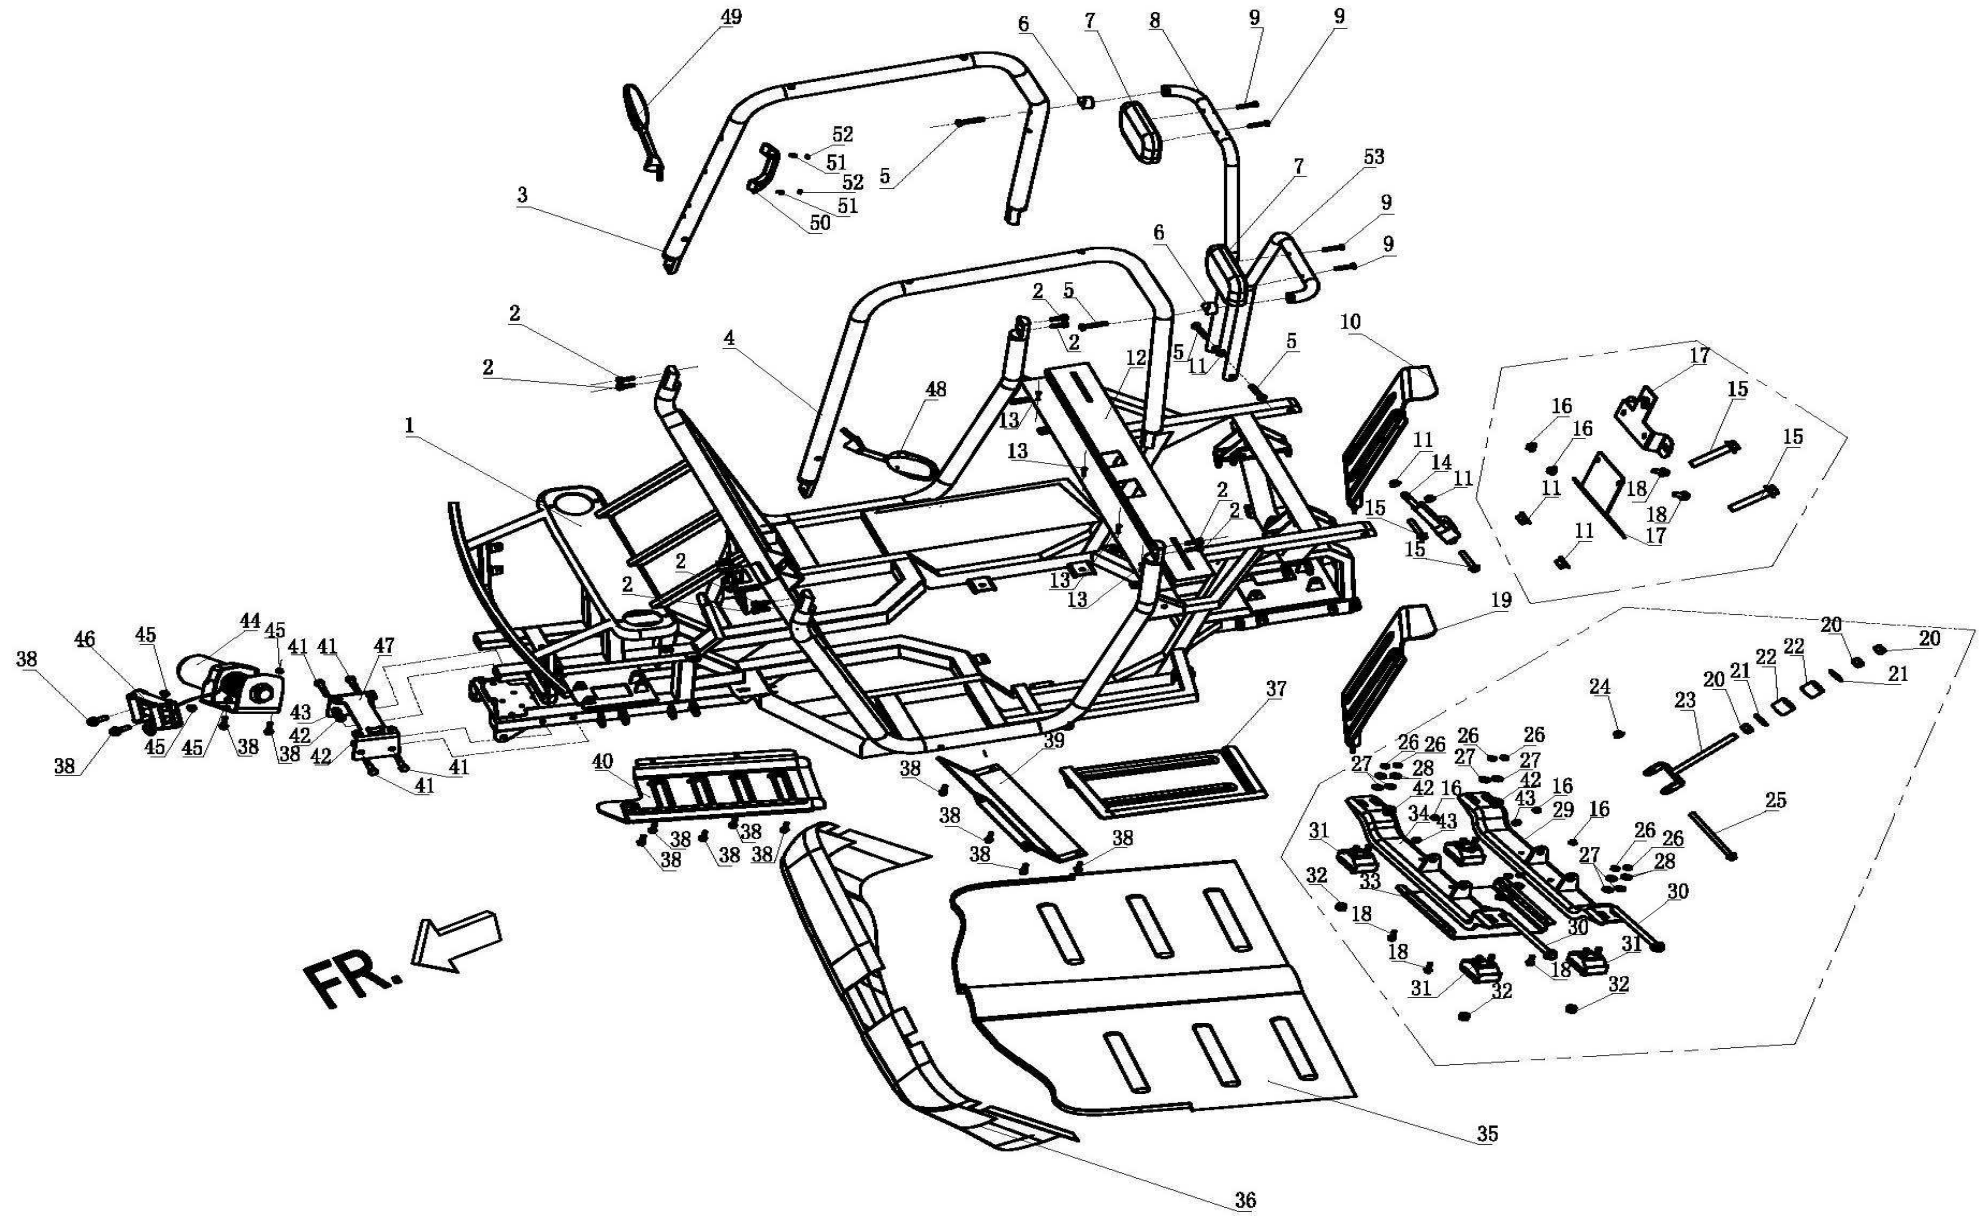

F01 MAIN PRAME