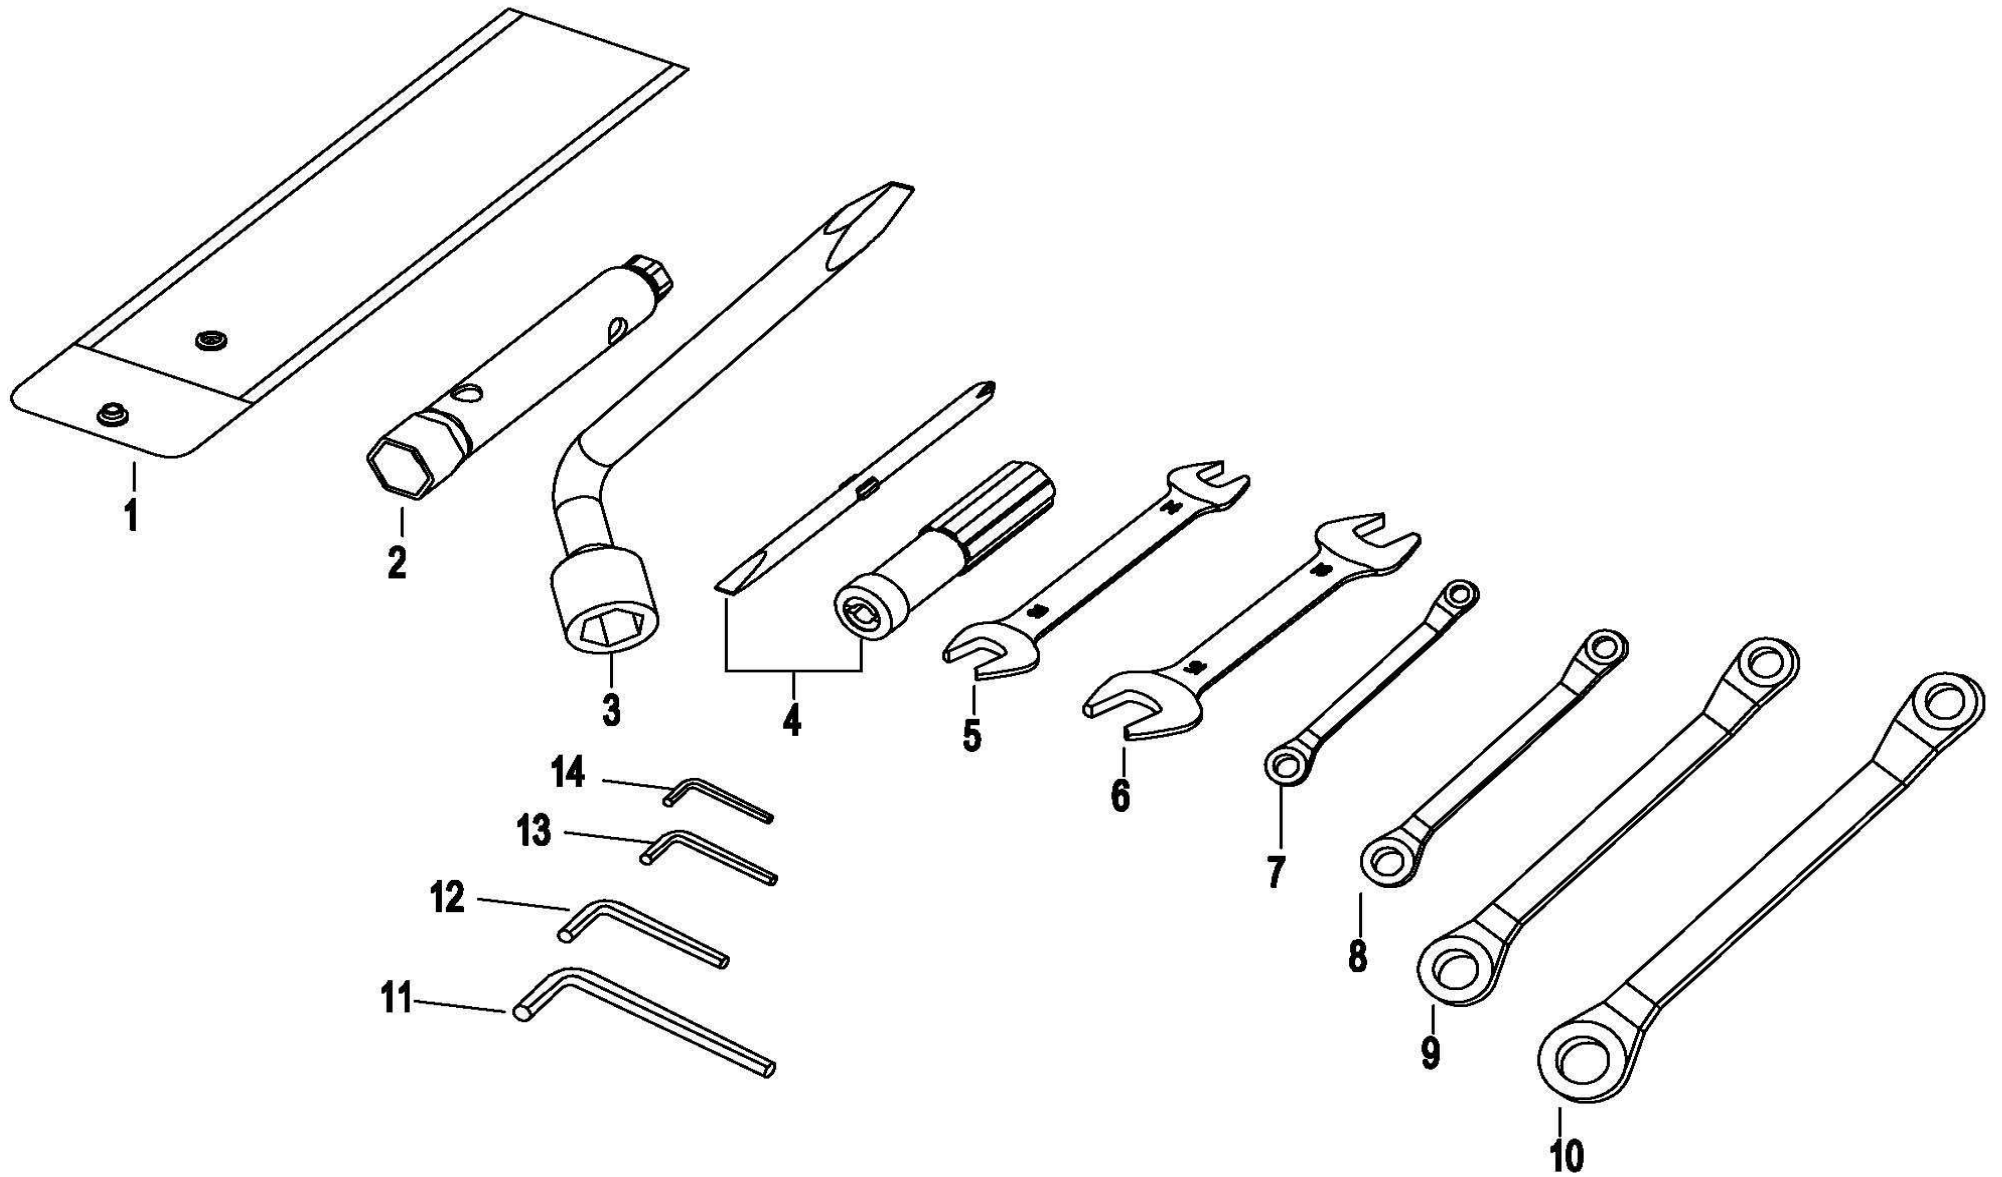

F27 □□□□ HALF DOOR

FR. →

CODE		PART CODE	DESCRIPTION (EN)	Q'TY	PRIX € TTC
1	A1217140	49510□5002	HALF DOOR□L□	1	139,00 €
2	A1217150	49610□5002	HALF DOOR□R□	1	139,00 €
3	A1217040	49533□5002	ARM,HALF DOOR	4	31,00 €
4		GB/T 818 M6x12	SCREW□M6x12□	8	0,00 €
5	A1217170	GB/T 882 8x45	PIN SHAFT(8x45)	4	3,00 €
6	A1217180	49531□5002	CENTER SPACER,ARM	8	6,00 €
7		GB/T 91 3.2x12	PIN,SPLIT	4	0,00 €
8		GB/T 16674.1 M8x22	BOLT□FLANGE(M8x22)	6	1,00 €
9		GB/T 93 8	SPRING WASHER(Φ8)	6	0,00 €
10	A1217080	49520□5002	HOLDER,HALF DOOR.L	1	61,00 €
11	A1217060	49560□5002	HOLDER,HALF DOOR.R	1	61,00 €
12	A1217030	49595□5002	TIE ROD JOINT,HALF DOOR LOCK	2	5,00 €
13	A1217110	49593□5002	TIE ROD A,HALF DOOR LOCK	2	15,00 €
14		GB/T 895.2-1986 6	WIRE-STEEL CIRCLIP	2	3,00 €
15	A1217120	49594□5002	TIE ROD B,HALF DOOR LOCK	2	3,00 €
16	A1217160	49597□5002	FASTNESS BUCKLE, DRAG HOOK	2	5,00 €
17		GB/T 846 ST3.5x19	TAPPING SCREW(ST 3.5x19)	12	0,00 €
18	A1217020	49596□5002	COVER PLATE,HALF DOOR.L	1	3,00 €
19	A1217130	49696□5002	COVER PLATE,HALF DOOR.R	1	3,00 €
20	A1217100	49540□5002	HALF DOOR LOCK	2	34,00 €
21		GB/T 819.1 M5x18	SCREW(M5x18□	8	0,00 €
22		GB/T 846 ST3.5x12	TAPPING SCREW(ST 3.5x12)	2	0,00 €
23					0,00 €
24					0,00 €
25					
26					
27					