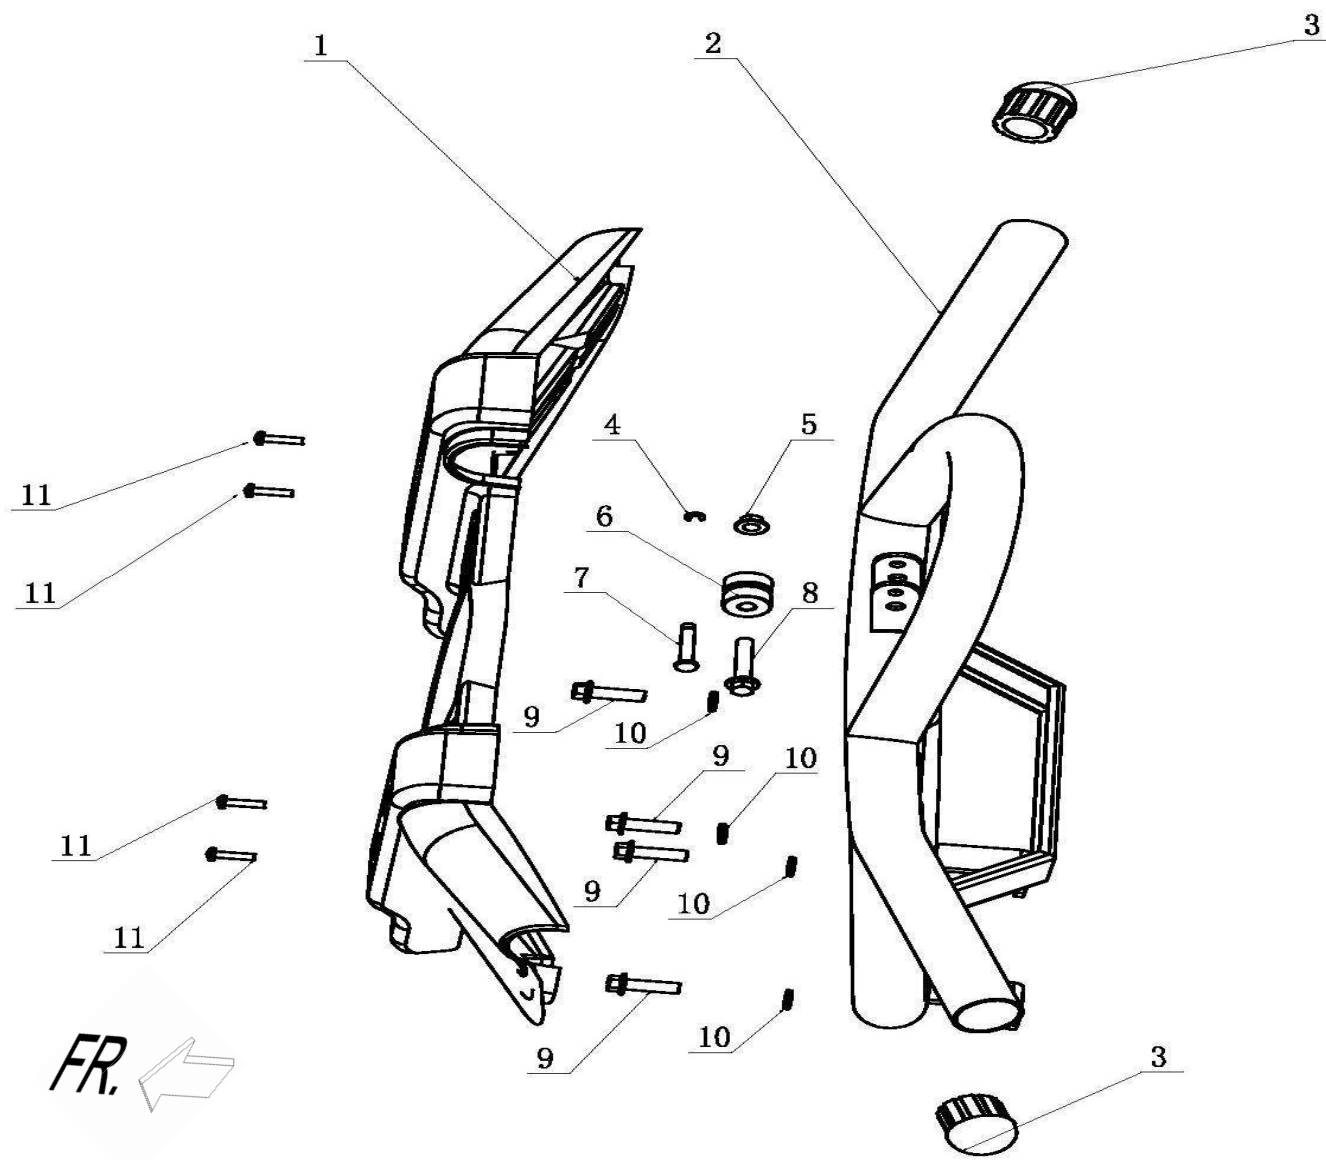

F21 ■■■ BUMPER

CODE		PART CODE	DESCRIPTION □ EN □	Q'TY	PRIX € TTC
1	A1203020	47351 □ 5000	BUMPER DECORATE COVER	1	61,00 €
2	A1203010	84210 □ 5000	BUMPER	1	218,00 €
3	A1203030	94221 □ 5000	COBBRA □ BUMPER	2	11,00 €
4		GB/T 896 □ 86 6	SPRING COLLER(6)	1	1,00 €
5		GB/T 6187.1 M10	LOCKING NUT(M10)	1	1,00 €
6		84221 □ 5000	BLOCK	1	27,00 €
7		84222 □ 5000	PIN SHAFT	1	11,00 €
8		GB/T 16674.1 M10x55	BOLT □ FLANGE(M10x55)	1	4,00 €
9		GB/T 16674.1 M10x25	BOLT □ FLANGE(M10x25)	4	2,00 €
10		GB/T 93 10	SPRING WASHER(φ10)	4	0,00 €
11		GB/T 818 M6x15	SCREW(M6x15)	4	0,00 €
12				2	23,00 €
13					
14					
15					
16					
17					
18					
19					
20					
21					
22					
23					
24					
25					
26					
27