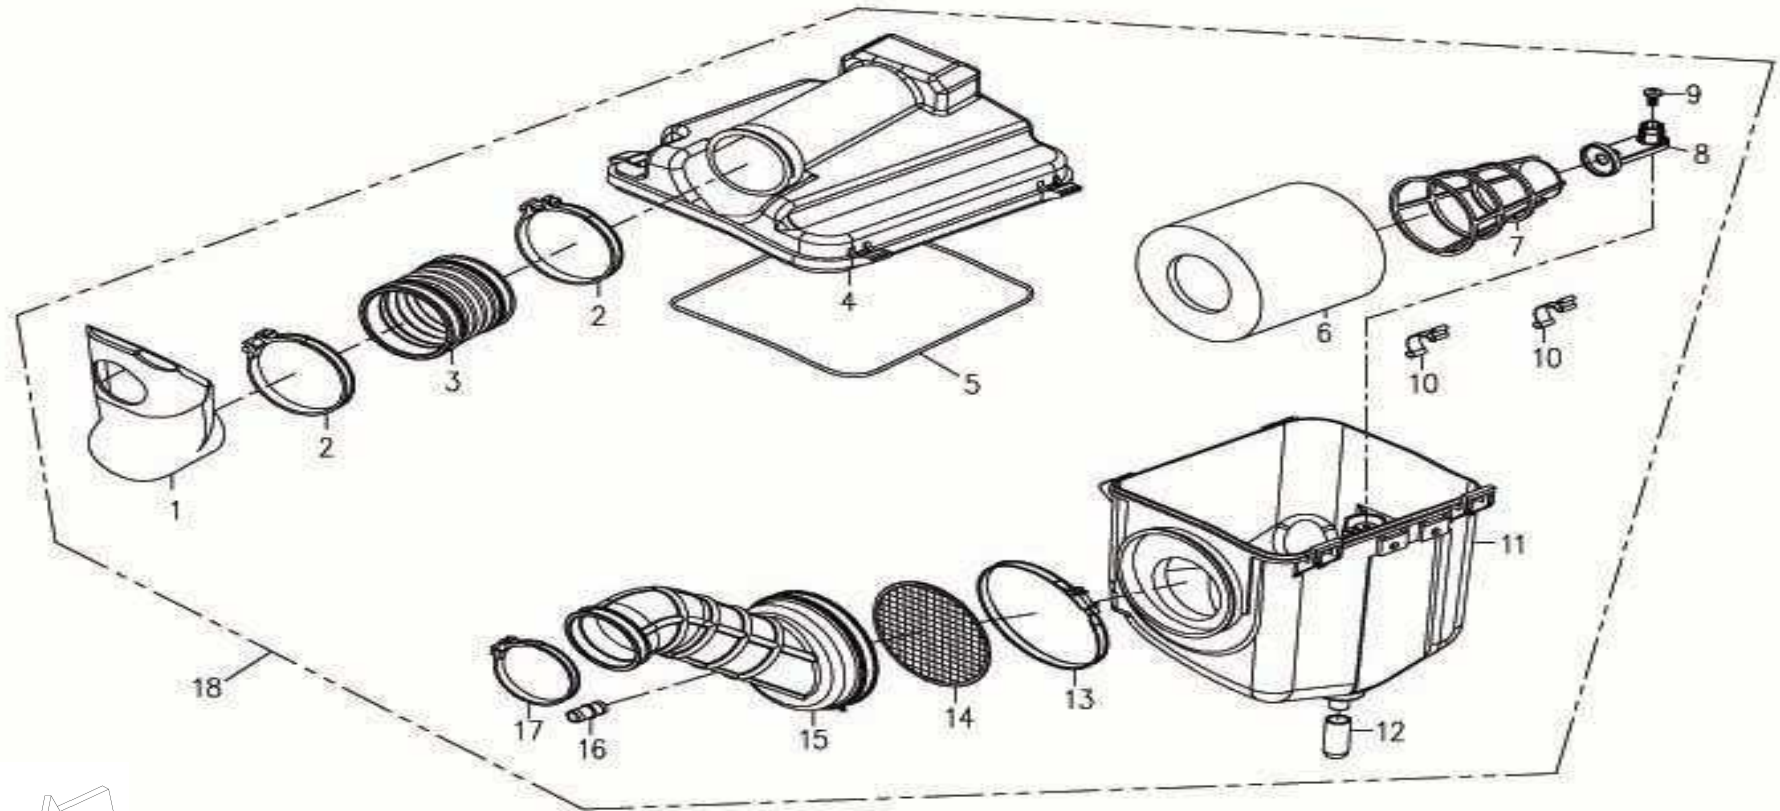

F15 AIR FILTER

FR. ←

CODE		PART CODE	DESCRIPTION □ EN □	Q'TY	PRIX € TTC
1		13721 □ 5000	SNORKEL □ AIR FILTER	1	28,00 €
2		13722 □ 5000	CLAMP	2	18,00 €
3		13723 □ 5000	INTAKE TUBE □ AIR FILTER	1	46,00 €
4		13724 □ 5000	TOP COVER □ AIR FILTER	1	44,00 €
5		13731 □ 5000	SEAL RING	1	23,00 €
6		13711 □ 5000	FILTER ELEMENT	1	67,00 €
7		13712 □ 5000	SUPPORT, FILTER ELEMENT	1	40,00 €
8		13713 □ 5000	FILTER ELEMENT SEAT	1	30,00 €
9		13732 □ 5000	SCREW	1	3,00 €
10		13733 □ 5000	CLASP	2	9,00 €
11		13734 □ 5000	BOX □ AIR FILTER	1	55,00 €
12		13735 □ 5000	DRAIN PLUG	1	9,00 €
13		13736 □ 5000	CLAMP	1	18,00 €
14		13737 □ 5000	BACKFIRE ARRESTER	1	23,00 €
15		13738 □ 5000	AIR OUTLET TUBE	1	71,00 €
16	A0106070	13739 □ 5000	EXHAUST TUBE	1	7,00 €
17		13741 □ 5000	CLAMP	1	18,00 €
18	A0105040	13700 □ 5000	AIR FILTER	1	99,00 €
19					
20					
21					
22					
23					
24					
25					
26					
27