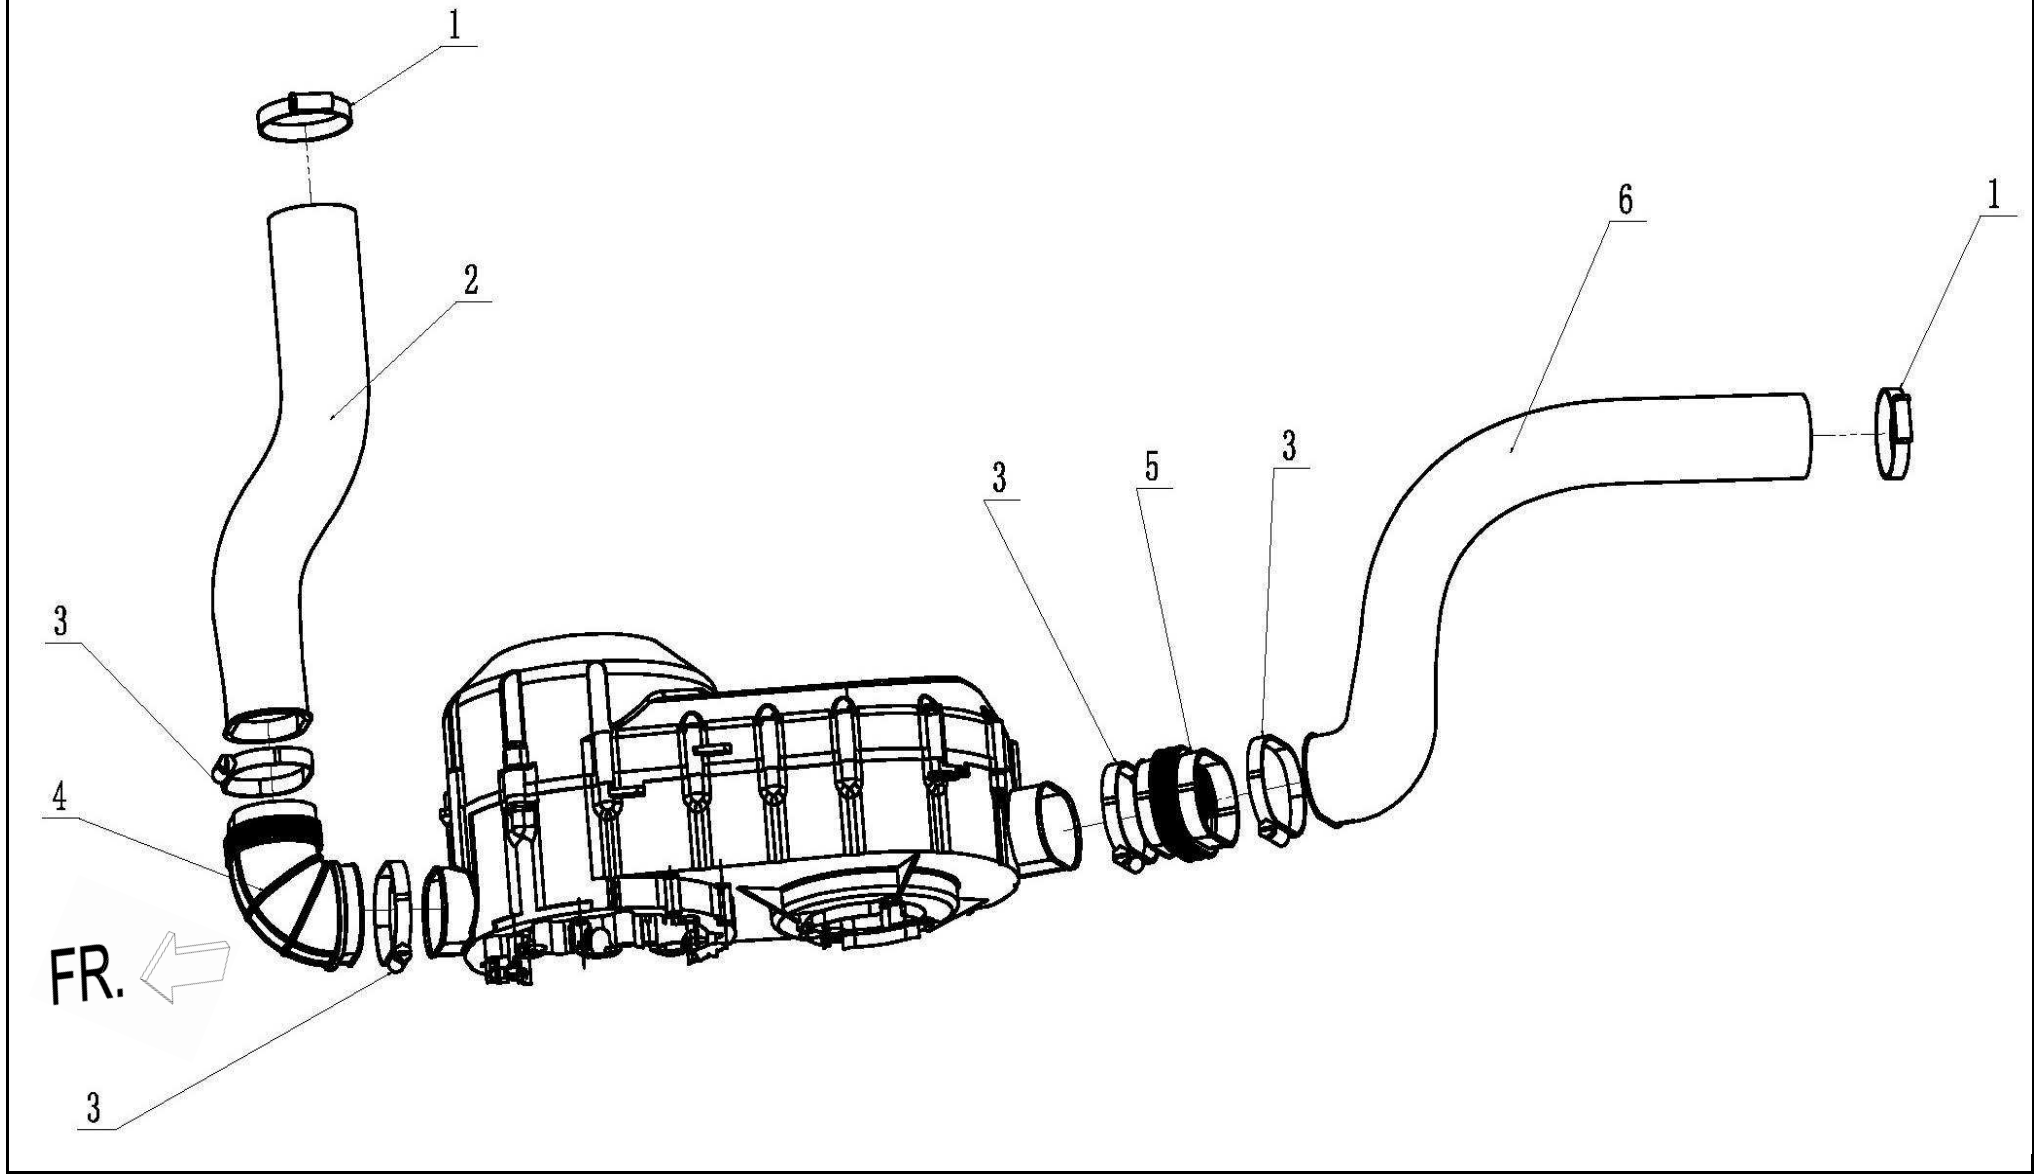

F17 CVT CVT COOLING SYSTEM

CODE		PART CODE	DESCRIPTION □ EN □	Q'TY	PRIX € TTC
1		9852 □ 700921	SPRING WASHER □ Φ70 □ Φ90 □	2	7,00 €
2	A0106040	17211 □ 5002	AIR INLET DUCT	1	44,00 €
3		9852 □ 900921	SPRING WASHER □ Φ80 □ Φ100 □	4	9,00 €
4	A0106050	17212 □ 5002	JOINT, AIR INLET DUCT	1	41,00 €
5	A0106030	17222 □ 5002	JOINT, AIR OUTLET DUCT	1	44,00 €
6	A0106010	17221 □ 5002	AIR OUTLET DUCT	1	51,00 €
7	A0106170	17214-5040	NET COVER,CVT HOSE,EXPORT WIND	1	7,00 €
8	A0106180	17213-5040	NET COVER,CVT HOSE,IMPORT WIND	1	7,00 €
9	A0106190			1	7,00 €
10		17210-5040	EXPORT WIND HOSE,ENGINE FAN	1	22,00 €
11					0,00 €
12					0,00 €
13					0,00 €
14					
15					
16					
17					
18					
19					
20					
21					
22					
23					
24					
25					
26					
27