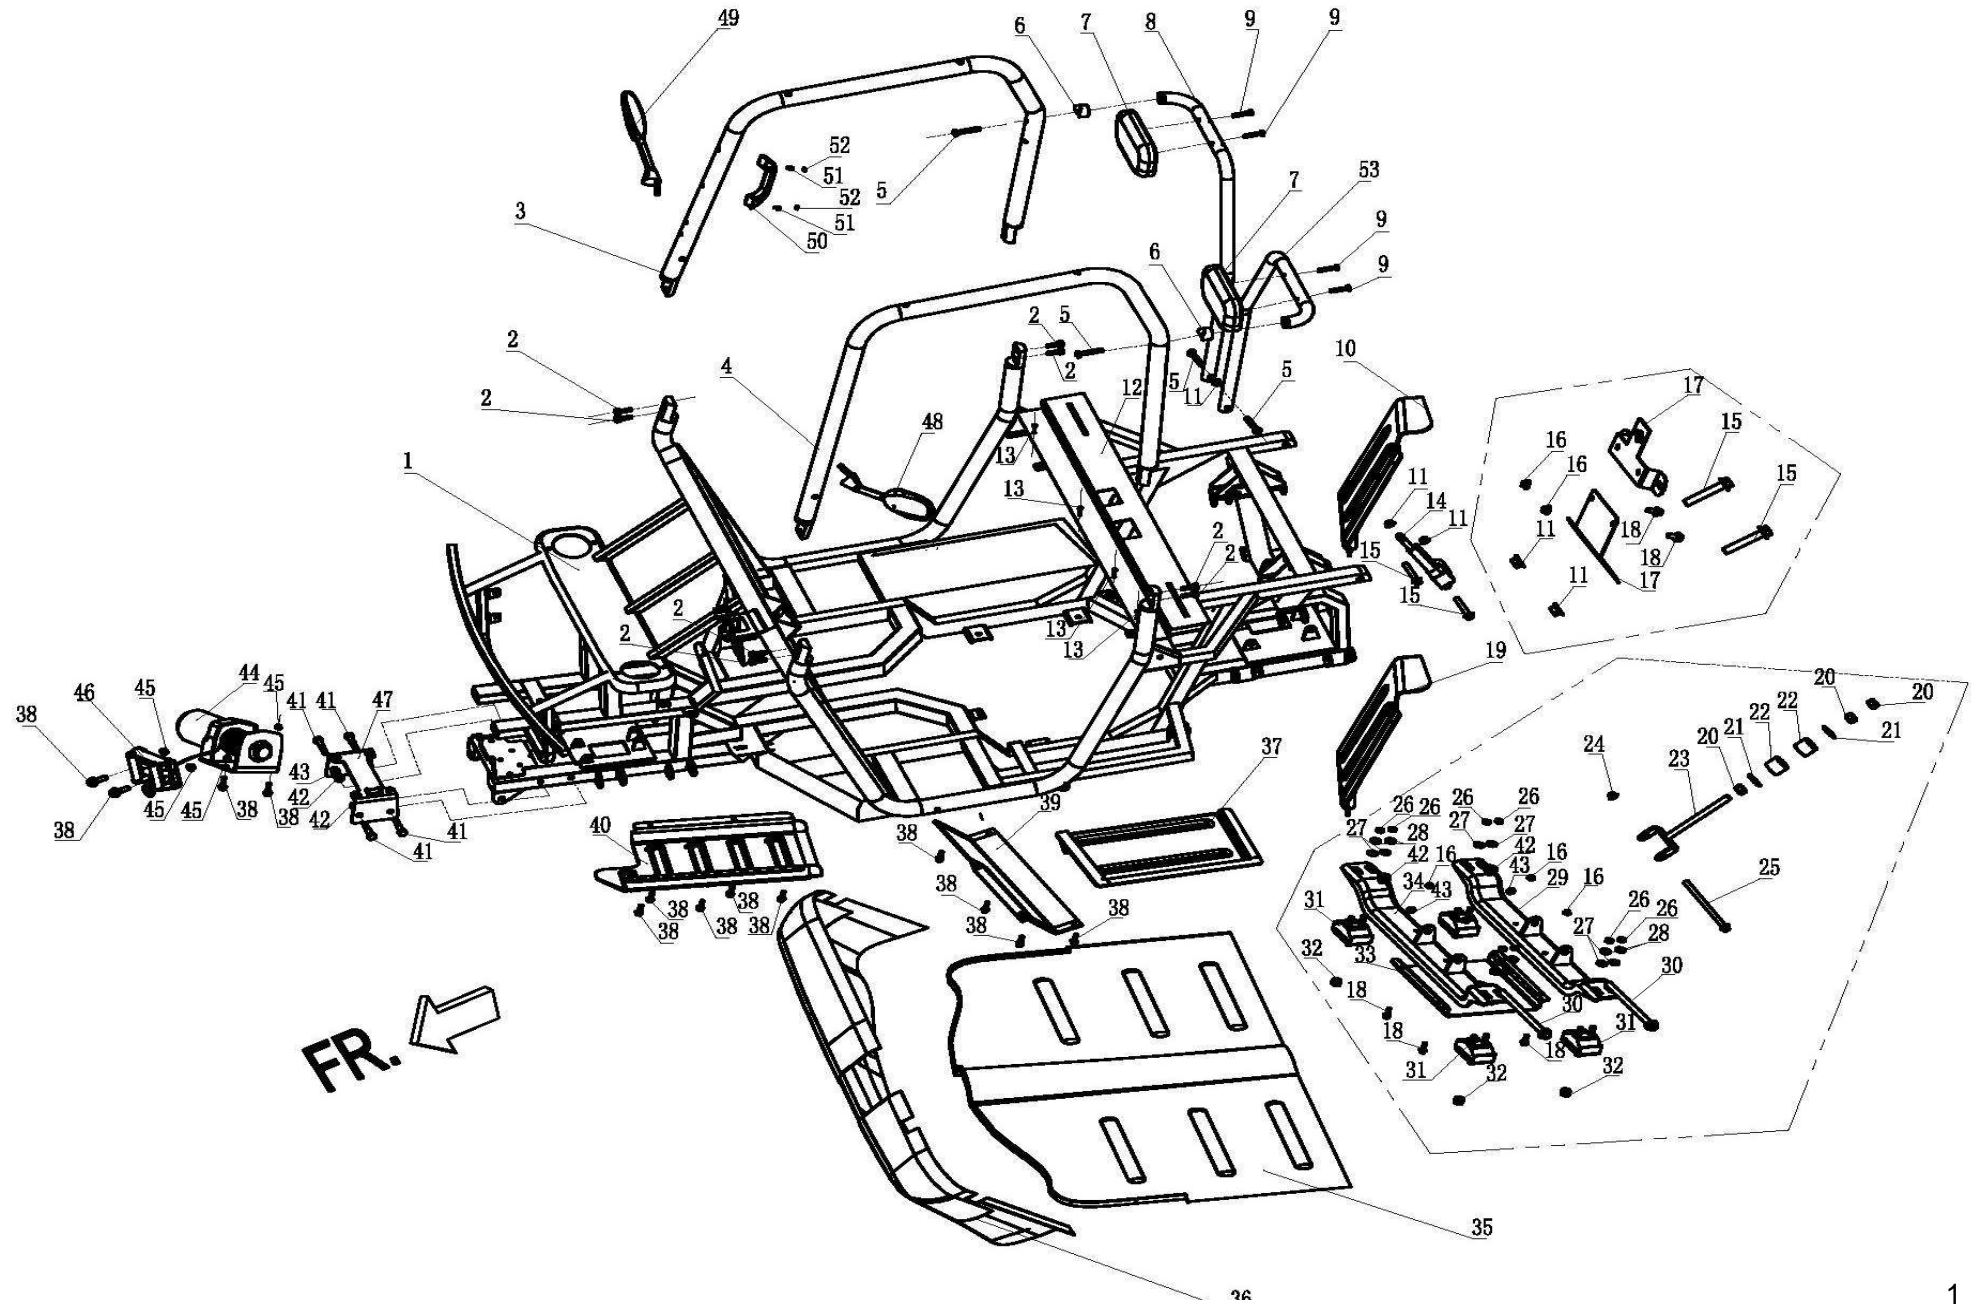

F01 MAIN PRAME